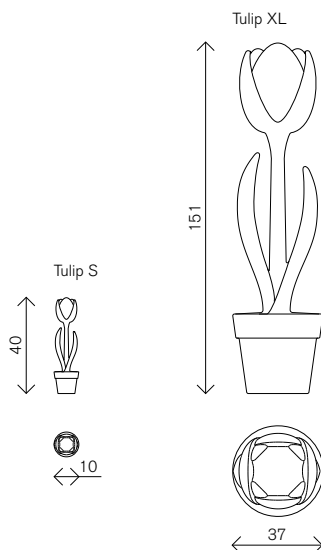

Tulip S-XL

Tulip XL

cod. 60011TUL

GS: Goffrato stampato/Embossed moulded
LV: Verniciato lucido/Glossy enamelled finish

117 bianco/white

210 nero/black

388 arancio/orange

404 lilla/lilac

204 rosso/red

602 avorio/ivory

662 verde/green

luce/light

EUR indor cod. 60211TUL
EUR outdoor cod. 60111TUL
USA cod.60311TUL
UK cod. 60411TUL

GS: Goffrato stampato/Embossed moulded
IL: Con luce/With lighting kit

110 trasparente/trasparent

662 verde/green

388 arancio/orange

404 lilla/lilac

204 rosso/red

Tulip S

cod. 60010TUL

117 bianco/white

210 nero/black

388 arancio/orange

404 lilla/lilac

204 rosso/red

602 avorio/ivory

662 verde/green

luce/light

EUR only cod. 60210TUL

GS: Goffrato stampato/Embossed moulded
IL: Con luce/With lighting kit

110 trasparente/trasparent

662 verde/green

388 arancio/orange

404 lilla/lilac

204 rosso/red

Tulip XL UK
1x28W T5 230V 50/60HZ IP44

Tulip XL indoor
1x28W T5 50/60HZ IP20

Tulip XL outdoor
1x28W T5 230V 50/60HZ IP44

Tulip S indoor
Led 3V 230V 50/60HZ IP20