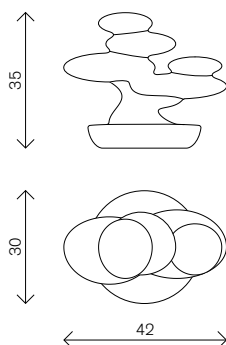

Bonsai

cod. 60510BON

GS: Goffrato stampato/Embossed moulded

117 bianco/white

210 nero/black

388 arancio/orange

404 lilla/lilac

204 rosso/red

602 avorio/ivory

662 verde/green

luce/light

EUR indoor cod. 60511BON

EUR indoor cod. 60512BON

EUR outdoor cod. 60513BON

UK cod. 60515BON

GS: Goffrato stampato/Embossed moulded

IL: Con luce/With lighting kit

indoor

110 trasparente/trasparent

662 verde/green

388 arancio/orange

404 lilla/lilac

204 rosso/red

luce batteria/light battery

cod. 60512BON

117 bianco/white

210 nero/black

388 arancio/orange

404 lilla/lilac

204 rosso/red

602 avorio/ivory

662 verde/green

luce/light

EUR only cod. 60210TUL

GS: Goffrato stampato/Embossed moulded

IL: Con luce/With lighting kit

110 trasparente/trasparent

662 verde/green

388 arancio/orange

404 lilla/lilac

204 rosso/red

Bonsai indoor
Led 4,8V 50/60HZ IP20

Bonsai outdoor
Led 4,8V 50/60HZ IP44

Bonsai battery
Led 4,8V 50/60HZ IP20