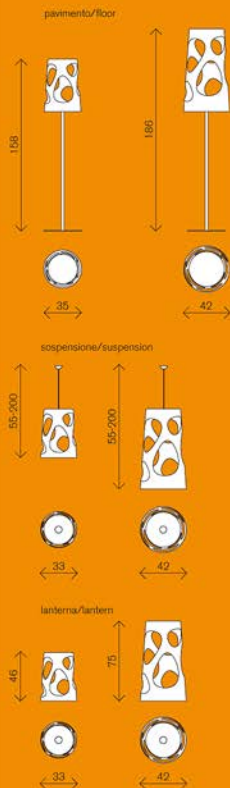

Linea Liberty light

by Moredesign - pag. 28 - pag. 98

Liberty floor

Led 20W 110/230V 50/60HZ IP20 classe II

Liberty suspension

1x28W E27 IP20 classe II

Liberty lantern

Recharging time: 4-8hours

Working time: 6-8hours

70V 3.5W IP65

rotazionale

verniciatura

pegatura tubi