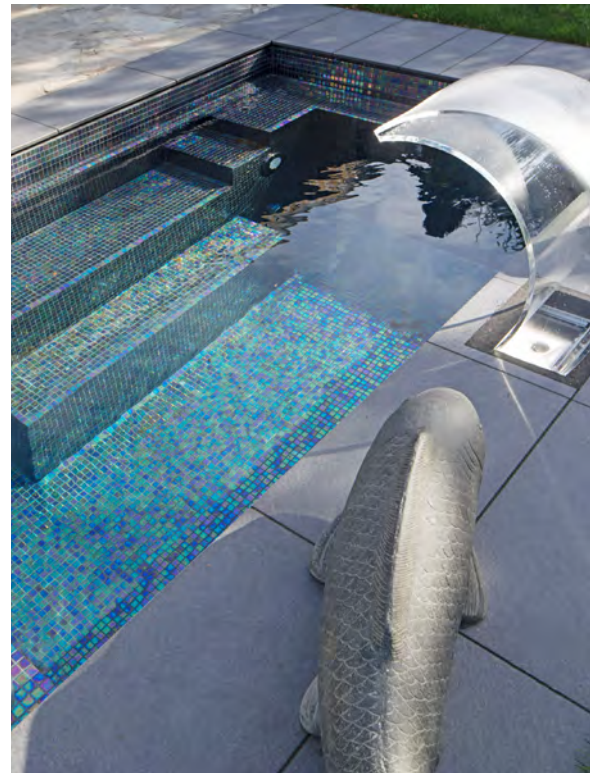

C-SIDE 37L

KOMPAKTER GARTENPOOL

POOL & RELAX
bluspa

MASSE UND FÜLLMENGE

Länge	370 cm
Breite	210 cm
Höhe	127 cm
Gewicht	ca. 300 kg
Wasserinhalt	ca. 6.200 l

AUSSTATTUNG

- Integrierter Skimmer
- Kartuschenfilter
- Einlaufdüse
- Sicherheitsüberlauf
- Massagedüsen
- Beleuchtung

In Ihrem C-Side-Pool sind alle nötigen Komponenten für einen schnellen Aufbau vorinstalliert. Sowohl die Filtration, die Beleuchtung, erweitertes Zubehör als auch der vorinstallierte Technischacht.

HINWEISE