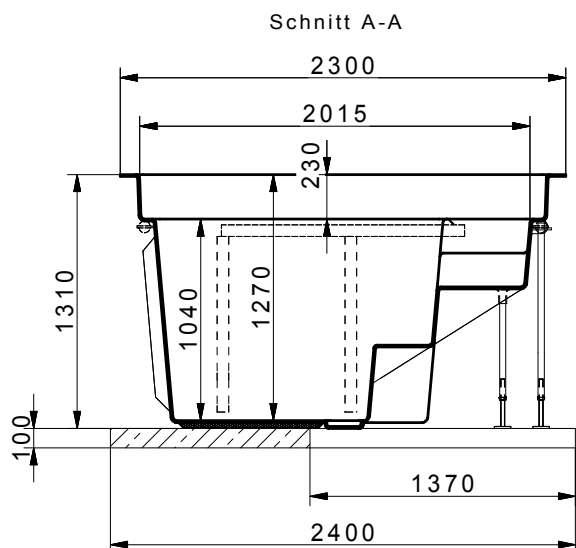

C-SIDE 37L

KOMPAKTER GARTENPOOL

POOL & RELAX
bluspa

MASSE UND FÜLLMENGE

Länge	370 cm
Breite	210 cm
Höhe	127 cm
Gewicht	ca. 300 kg
Wasserinhalt	ca. 6.200 l

AUSSTATTUNG

- Integrierter Skimmer
- Kartuschenfilter
- Einlaufdüse
- Sicherheitsüberlauf
- Massagedüsen
- Beleuchtung

1. Technische Spezifikationen können sich vom Datenblatt unterscheiden.
2. Aufgrund von Produktionstoleranzen können die Maßangaben am Datenblatt sowie die Naturmaße des gelieferten Pools unterschiedlich sein.
3. Bei genauer Planung und Maßangaben müssen Naturmaße des gelieferten C-Side Pools genommen werden.

Schnitt D-D

EINBAUMÖGLICHKEITEN

Erdeinbau, teilversenkt

Außenmaß (L x B x H): 390 cm x 230 cm x 131 cm

Innenmaß (L x B x H): 370 cm x 210 cm x 127 cm

Gewicht: Papyrus/Granicite steingrau

300 kg

Glasmosaik: 600 kg

Füllmenge in ltr.: 6.200

Baugrube: 450 cm x 290 cm

Untergrund/Stellfläche: 400 cm x 240 cm