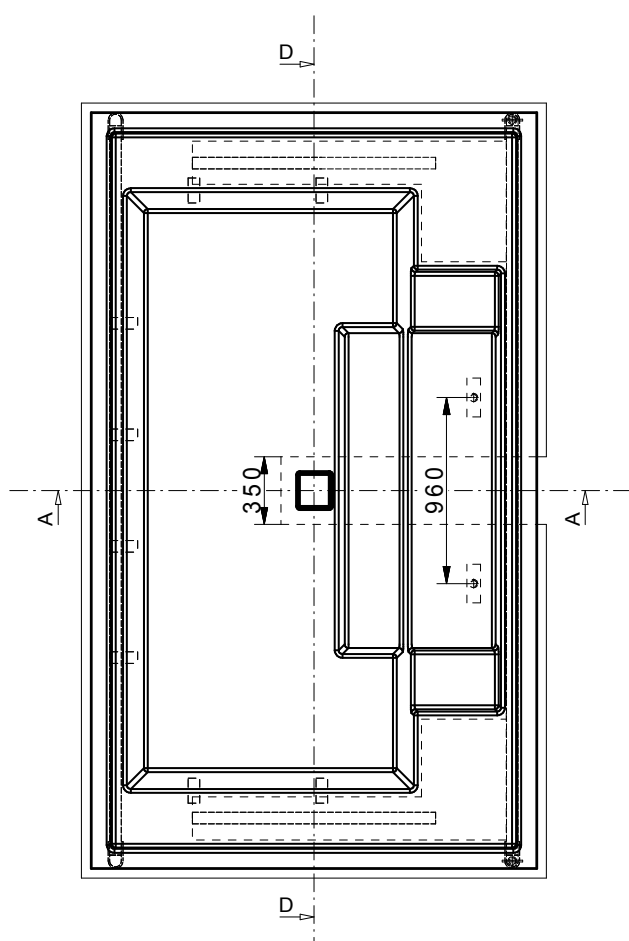

C-SIDE 37L

KOMPAKTER GARTENPOOL

POOL & RELAX
bluspa

MASSE UND FÜLLMENGE

Länge	370 cm
Breite	210 cm
Höhe	127 cm
Gewicht	ca. 300 kg
Wasserinhalt	ca. 6.200 l

AUSSTATTUNG

- Integrierter Skimmer
- Kartuschenfilter
- Einlaufdüse
- Sicherheitsüberlauf
- Massagedüsen
- Beleuchtung

1. Technische Spezifikationen können sich vom Datenblatt unterscheiden.
2. Aufgrund von Produktionstoleranzen können die Maßangaben am Datenblatt sowie die Naturmaße des gelieferten Pools unterschiedlich sein.
3. Bei genauer Planung und Maßangaben müssen Naturmaße des gelieferten C-Side Pools genommen werden.

Schnitt D-D

EINBAUMÖGLICHKEITEN

Erdeinbau, teilversenkt

Außenmaß (L x B x H): 390 cm x 230 cm x 131 cm

Innenmaß (L x B x H): 370 cm x 210 cm x 127 cm

Gewicht: Papyrus/Granicite steingrau

300 kg

Glasmosaik: 600 kg

Füllmenge in ltr.: 6.200

Baugrube: 450 cm x 290 cm

Untergrund/Stellfläche: 400 cm x 240 cm