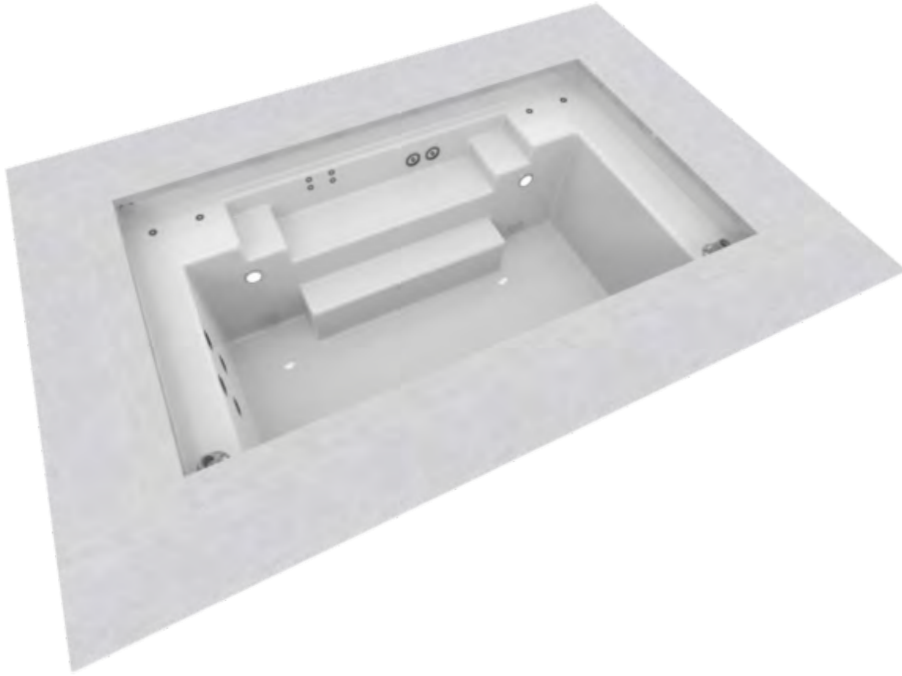

C-SIDE 37L

KOMPAKTER GARTENPOOL

POOL & RELAX
bluspa

MASSE UND FÜLLMENGE

Länge	370 cm
Breite	210 cm
Höhe	127 cm
Gewicht	ca. 300 kg
Wasserinhalt	ca. 6.200 l

AUSSTATTUNG

- Integrierter Skimmer
- Kartuschenfilter
- Einlaufdüse
- Sicherheitsüberlauf
- Massagedüsen
- Beleuchtung

In Ihrem C-Side-Pool sind alle nötigen Komponenten für einen schnellen Aufbau vorinstalliert. Sowohl die Filtration, die Beleuchtung, erweitertes Zubehör als auch der vorinstallierte Technischacht.

HINWEISE

Schnitt D-D

EINBAUMÖGLICHKEITEN

Erdeinbau, teilversenkt

Außenmaß (L x B x H): 390 cm x 230 cm x 131 cm

Innenmaß (L x B x H): 370 cm x 210 cm x 127 cm

Gewicht: Papyrus/Granicite steingrau

300 kg

Glasmosaik: 600 kg

Füllmenge in ltr.: 6.200

Baugrube: 450 cm x 290 cm

Untergrund/Stellfläche: 400 cm x 240 cm