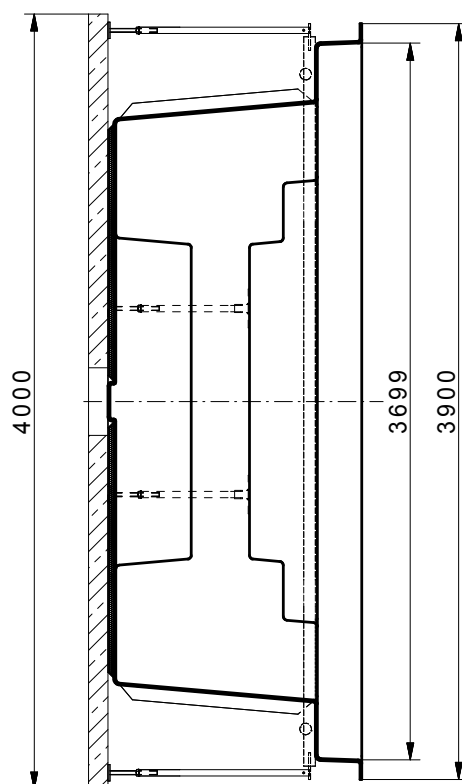

C-SIDE 37L

KOMPAKTER GARTENPOOL

POOL & RELAX
bluspa

MASSE UND FÜLLMENGE

Länge	370 cm
Breite	210 cm
Höhe	127 cm
Gewicht	ca. 300 kg
Wasserinhalt	ca. 6.200 l

AUSSTATTUNG

- Integrierter Skimmer
- Kartuschenfilter
- Einlaufdüse
- Sicherheitsüberlauf
- Massagedüsen
- Beleuchtung

1. Technische Spezifikationen können sich vom Datenblatt unterscheiden.
2. Aufgrund von Produktionstoleranzen können die Maßangaben am Datenblatt sowie die Naturmaße des gelieferten Pools unterschiedlich sein.
3. Bei genauer Planung und Maßangaben müssen Naturmaße des gelieferten C-Side Pools genommen werden.

Schnitt D-D

EINBAUMÖGLICHKEITEN

Erdeinbau, teilversenkt

Außenmaß (L x B x H): 390 cm x 230 cm x 131 cm

Innenmaß (L x B x H): 370 cm x 210 cm x 127 cm

Gewicht: Papyrus/Granicite steingrau

300 kg

Glasmosaik: 600 kg

Füllmenge in ltr.: 6.200

Baugrube: 450 cm x 290 cm

Untergrund/Stellfläche: 400 cm x 240 cm