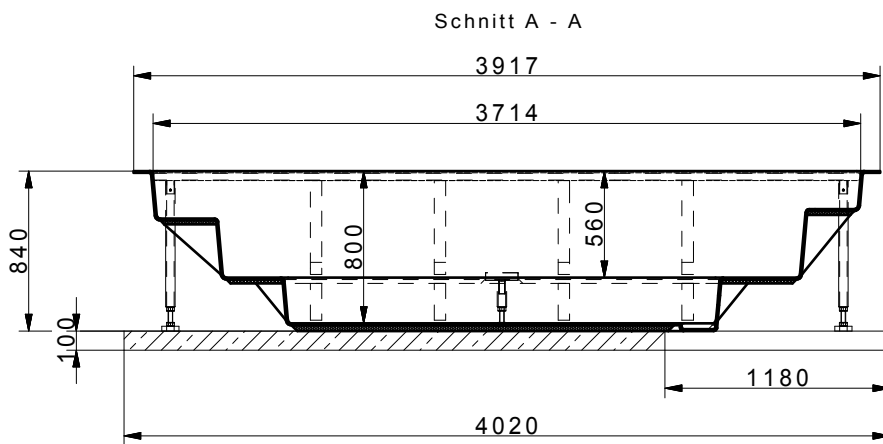

## MASSE UND FÜLLMENGE

Länge	370 cm
Breite	210 cm
Höhe	80 cm
Gewicht	ca. 230 kg
Wasserinhalt	ca. 3.700 l

## HINWEISE

1. Technische Spezifikationen können sich vom Datenblatt unterscheiden.
2. Aufgrund von Produktionstoleranzen können die Maßangaben am Datenblatt sowie die Naturmaße des gelieferten Pools unterschiedlich sein.
3. Bei genauer Planung und Maßangaben müssen Naturmaße des gelieferten C-Side Pools genommen werden.

### EINBAUMÖGLICHKEITEN

Erdeinbau, teilversenkt und Dachterrasse

Außenmaß: (L x B x H): 390 cm x 230 cm x 84 cm

Innenmaß: (L x B x H): 370 cm x 210 cm x 80 cm

Gewicht: Papyrus/Granicite steingrau  
230 kg

Glasmosaik: 480 kg

Füllmenge in ltr.: 3.700

Baugrube: 450 cm x 290 cm

Untergrund/Stellfläche: 400 cm x 240 cm