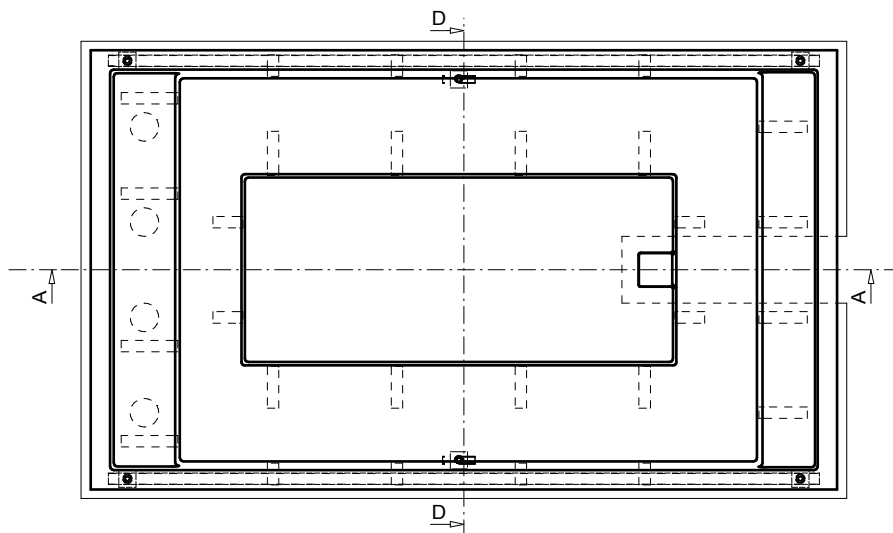

## MASSE UND FÜLLMENGE

Länge	370 cm
Breite	210 cm
Höhe	80 cm
Gewicht	ca. 230 kg
Wasserinhalt	ca. 3.700 l

## HINWEISE

1. Technische Spezifikationen können sich vom Datenblatt unterscheiden.
2. Aufgrund von Produktionstoleranzen können die Maßangaben am Datenblatt sowie die Naturmaße des gelieferten Pools unterschiedlich sein.
3. Bei genauer Planung und Maßangaben müssen Naturmaße des gelieferten C-Side Pools genommen werden.

### EINBAUMÖGLICHKEITEN

Erdeinbau, teilversenkt und Dachterrasse

Außenmaß: (L x B x H): 390 cm x 230 cm x 84 cm

Innenmaß: (L x B x H): 370 cm x 210 cm x 80 cm

Gewicht: Papyrus/Granicite steingrau  
230 kg

Glasmosaik: 480 kg

Füllmenge in ltr.: 3.700

Baugrube: 450 cm x 290 cm

Untergrund/Stellfläche: 400 cm x 240 cm