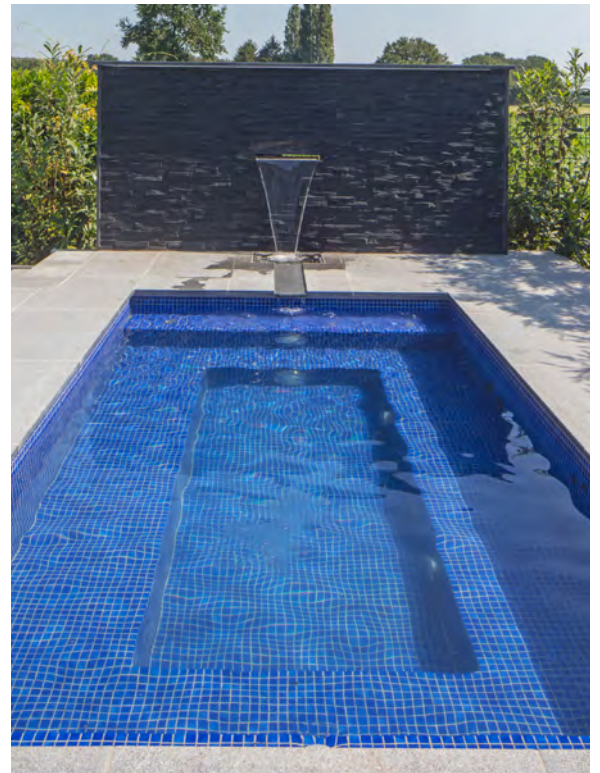

# C-SIDE 37

KOMPAKTER GARTENPOOL

POOL & RELAX  
**bluspa**

## MASSE UND FÜLLMENGE

Länge	370 cm
Breite	210 cm
Höhe	80 cm
Gewicht	ca. 230 kg
Wasserinhalt	ca. 3.700 l

## AUSSTATTUNG

- Integrierter Skimmer
- Kartuschenfilter
- Einlaufdüse
- Sicherheitsüberlauf
- Massagedüsen
- Beleuchtung

In Ihrem C-Side-Pool sind alle nötigen Komponenten für einen schnellen Aufbau vorinstalliert. Sowohl die Filtration, die Beleuchtung, erweitertes Zubehör als auch der vorinstallierte Technischacht.