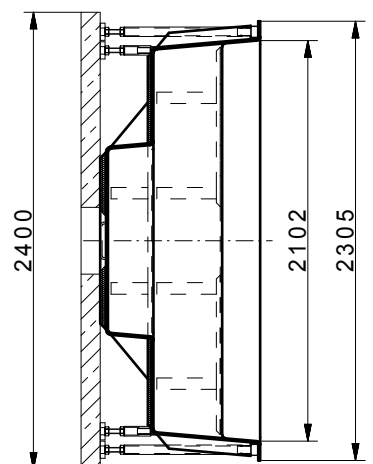

## MASSE UND FÜLLMENGE

Länge	370 cm
Breite	210 cm
Höhe	80 cm
Gewicht	ca. 230 kg
Wasserinhalt	ca. 3.700 l

## HINWEISE

1. Technische Spezifikationen können sich vom Datenblatt unterscheiden.
2. Aufgrund von Produktionstoleranzen können die Maßangaben am Datenblatt sowie die Naturmaße des gelieferten Pools unterschiedlich sein.
3. Bei genauer Planung und Maßangaben müssen Naturmaße des gelieferten C-Side Pools genommen werden.

### EINBAUMÖGLICHKEITEN

Erdeinbau, teilversenkt und Dachterrasse

Außenmaß: (L x B x H): 390 cm x 230 cm x 84 cm

Innenmaß: (L x B x H): 370 cm x 210 cm x 80 cm

Gewicht: Papyrus/Granicite steingrau  
230 kg

Glasmosaik: 480 kg

Füllmenge in ltr.: 3.700

Baugrube: 450 cm x 290 cm

Untergrund/Stellfläche: 400 cm x 240 cm