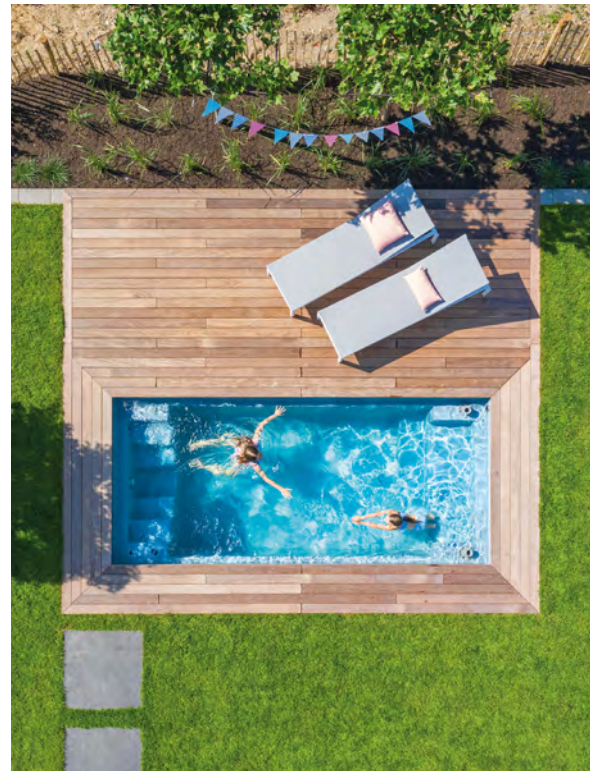

C-SIDE 47

KOMPAKTER GARTENPOOL

POOL & RELAX
bluspa

MASSE UND FÜLLMENGE

Länge	470 cm
Breite	210 cm
Höhe	127 cm
Gewicht	ca. 500 kg
Wasserinhalt	ca. 8.700 l

AUSSTATTUNG

- Integrierter Skimmer
- Kartuschenfilter
- Einlaufdüse
- Sicherheitsüberlauf
- Massagedüsen
- Beleuchtung

In Ihrem C-Side-Pool sind alle nötigen Komponenten für einen schnellen Aufbau vorinstalliert. Sowohl die Filtration, die Beleuchtung, erweitertes Zubehör als auch der vorinstallierte Technikschaft.

HINWEISE

EINBAUMÖGLICHKEITEN

Erdeinbau, teilversenkt

Außenmaß (L x B x H): 490 cm x 230 cm x 131 cm

Innenmaß (L x B x H): 470 cm x 210 cm x 127 cm

Gewicht: Papyrus/Granicite steingrau

500 kg

Glasmosaik: 800 kg

Füllmenge in ltr.: 8.700