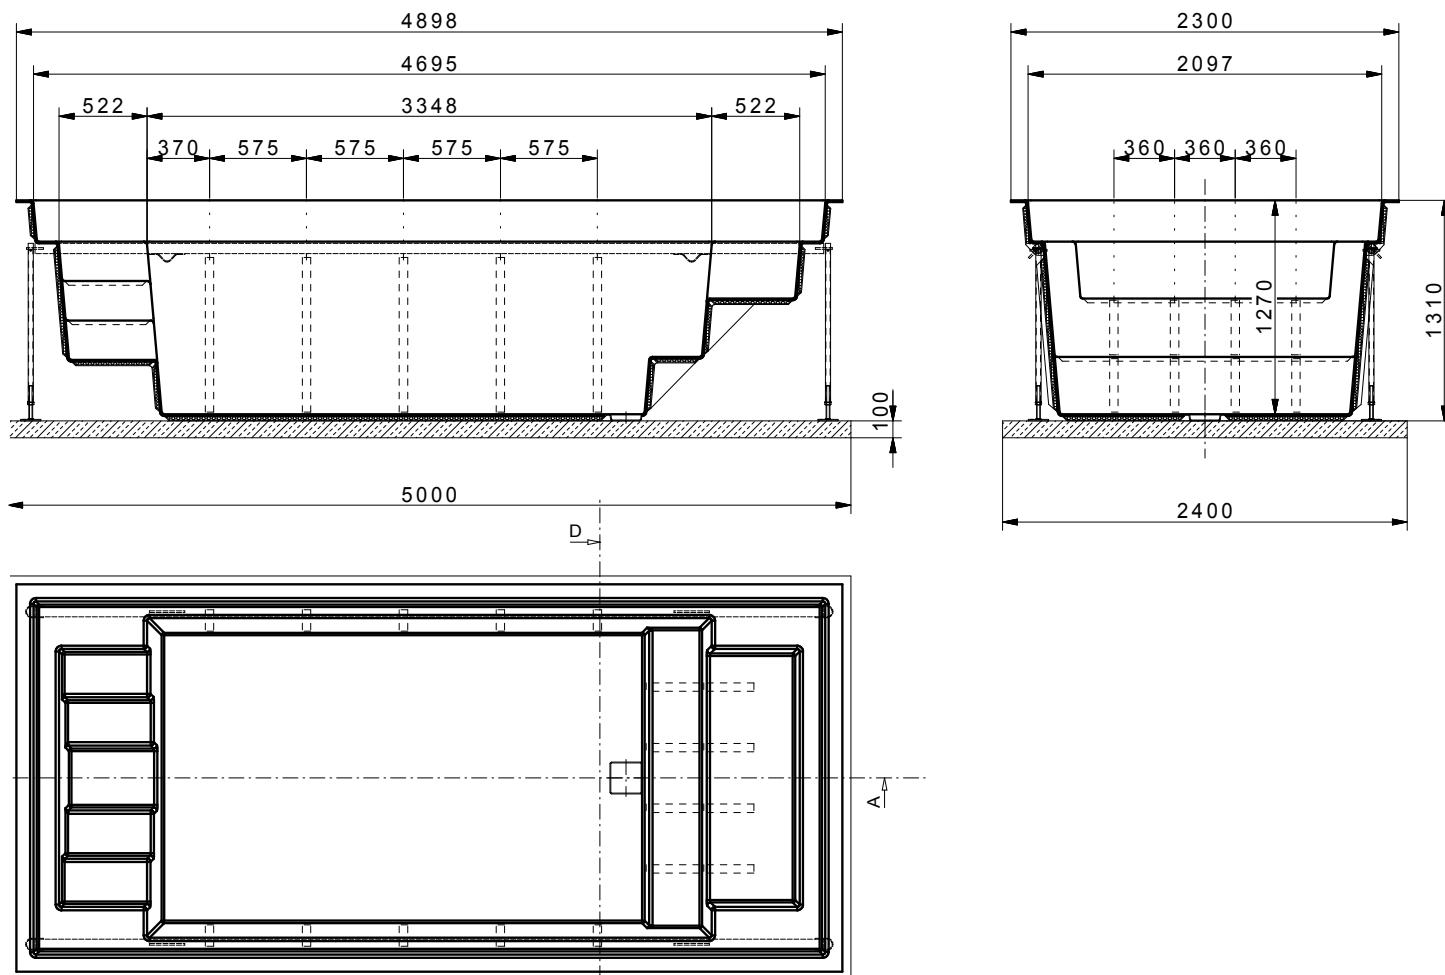

C-SIDE 47

KOMPAKTER GARTENPOOL

POOL & RELAX
bluspa

MASSE UND FÜLLMENGE

Länge	470 cm
Breite	210 cm
Höhe	127 cm
Gewicht	ca. 500 kg
Wasserinhalt	ca. 8.700 l

AUSSTATTUNG

- Integrierter Skimmer
- Kartuschenfilter
- Einlaufdüse
- Sicherheitsüberlauf
- Massagedüsen
- Beleuchtung

1. Technische Spezifikationen können sich vom Datenblatt unterscheiden.
2. Aufgrund von Produktionstoleranzen können die Maßangaben am Datenblatt sowie die Naturmaße des gelieferten Pools unterschiedlich sein.
3. Bei genauer Planung und Maßangaben müssen Naturmaße des gelieferten C-Side Pools genommen werden.

EINBAUMÖGLICHKEITEN

Erdeinbau, teilversenkt

Außenmaß (L x B x H): 490 cm x 230 cm x 131 cm

Innenmaß (L x B x H): 470 cm x 210 cm x 127 cm

Gewicht: Papyrus/Granicite steingrau

500 kg

Glasmosaik: 800 kg

Füllmenge in ltr.: 8.700

Baugrube: 550 cm x 290 cm

Untergrund/Stellfläche: 490 cm x 230 cm