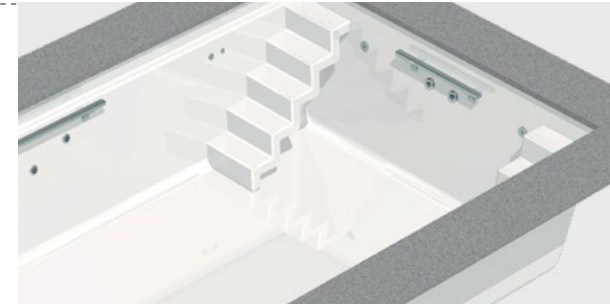

Neu: Die Treppe „BARI“

Nicht nur eine südtaliesische Hafenstadt, sondern Ihre individuelle Gestaltungsmöglichkeit. Bequeme Treppen dort, wo Sie sie denn haben wollen: Vor Kopf oder auf der langen Seite. Betreten Sie Ihren Pool, wie Sie möchten – alles geht ... wie schick!