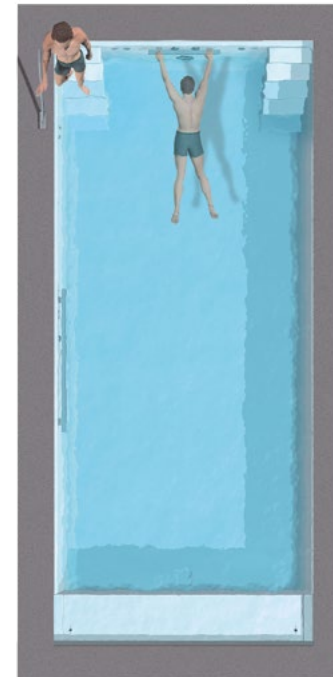

CLASSIC BARI – DIE VARIABLE TREPPE

Einstückschwimmbecken aus Epoxy-Acrylat, „schwebende“ 5-stufige Treppe zum Einhängen, mit rutschhemmend profilierter Oberfläche, Becken in Sandwichbauweise mit 2 cm Isolierung in den Wänden und 3 cm im Boden. 6° Wandschräge und Rollladensicherheitskante an drei Seiten mit integriertem Stahlrahmen.

**EXTENSIONS
ab Seite 34:**

- Lichtpakete, - Strömungs- und Massageanlagen, - Infinity-Rinnen, - WetLounges
- Dekorfliesen aus Glasmosaik

Neu!

D-Line CLASSIC BARI

Abb. Rollladenschächte:
Integra 2-13

... und RIVIERA WETLOUNGE „RS“