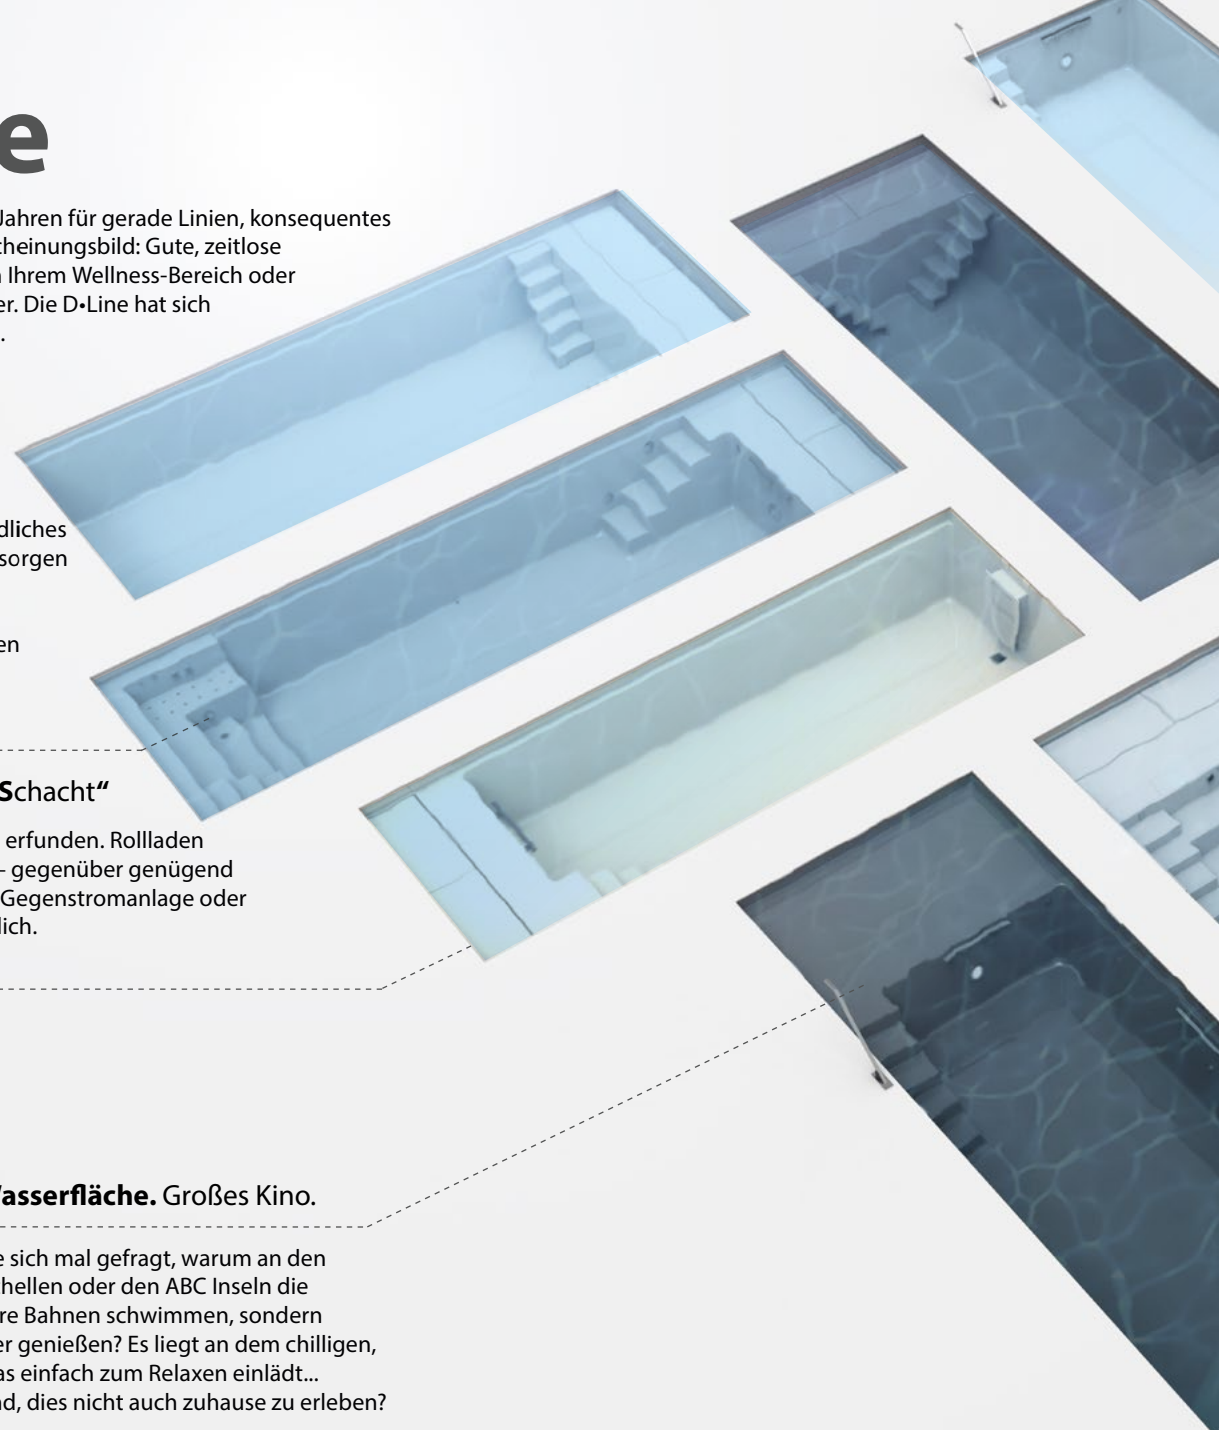

WetLounge, 2 Meter mehr Wasserfläche. Großes Kino.

Eine WetLounge? Haben Sie sich mal gefragt, warum an den Stränden von Bali, den Seychellen oder den ABC Inseln die Menschen nicht alle brav ihre Bahnen schwimmen, sondern das Leben im flachen Wasser genießen? Es liegt an dem chilligen, warmen, flachen Wasser, was einfach zum Relaxen einlädt... Gibt es einen einzigen Grund, dies nicht auch zuhause zu erleben?