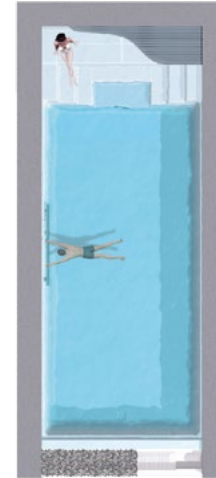

LUGANO „RS“