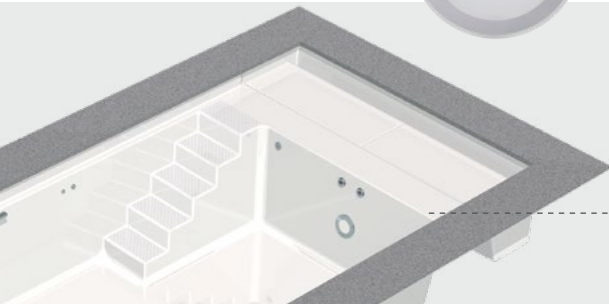

CLASSIC BARI – DIE VARIABLE TREPPE

Einstückschwimmbecken aus Epoxy-Acrylat, „schwebende“ 5-stufige Treppe zum Einhängen, mit rutschhemmend profilierter Oberfläche, Becken in Sandwichbauweise mit 2 cm Isolierung in den Wänden und 3 cm im Boden. 6° Wandschräge und Rollladensicherheitskante an drei Seiten mit integriertem Stahlrahmen.

ROM XL Ü

Die NEUE D-Line

Die Design-Line steht seit Jahren für gerade Linien, konsequentes Design und modernes Erscheinungsbild: Gute, zeitlose Gestaltung für das Beste in Ihrem Wellness-Bereich oder dem Outdoor-Wohnzimmer. Die D-Line hat sich wieder ganz neu erfunden.

WetLounge „RS“ – „RollladenSchacht“

Linear RS, der Klassiker, neu erfunden. Rollladen und Treppe auf einer Seite – gegenüber genügend Platz für die große Freiheit: Gegenstromanlage oder Infinity-Rinne, alles ist möglich. So neu, so gut.