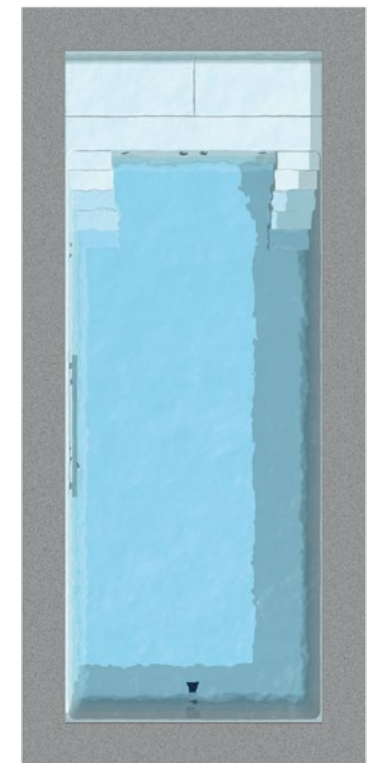

CLASSIC BARI – DIE VARIABLE TREPPE

Einstückschwimmbecken aus Epoxy-Acrylat, „schwebende“ 5-stufige Treppe zum Einhängen, mit rutschhemmend profilierter Oberfläche, Becken in Sandwichbauweise mit 2 cm Isolierung in den Wänden und 3 cm im Boden. 6° Wandschräge und Rollladensicherheitskante an drei Seiten mit integriertem Stahlrahmen.

**EXTENSIONS
ab Seite 34:**

- Lichtpakete, - Strömungs- und Massageanlagen, - Infinity-Rinnen, - WetLounges
- Dekorfliesen aus Glasmosaik

Neu!

D-Line CLASSIC BARI

Abb. Rollladenschächte:
Integra 2-13

... und RIVIERA WETLOUNGE „RS“

Auch mit Infinity-Rinne sowie in der freitragenden Ausführung.

Die neue Design Line von RivieraPool®

370 mit Integra 2-13
Rollladenabdeckung

370 mit Überlaufrinne und
Inline-Rollladenabdeckung

270 mit Integra 2-13
Rollladenabdeckung

WetLounge „RS“ – „RollladenSchacht“

Linear RS, der Klassiker, neu erfunden. Rollladen und Treppe auf einer Seite – gegenüber genügend Platz für die große Freiheit: Gegenstromanlage oder Infinity-Rinne, alles ist möglich. So neu, so gut.