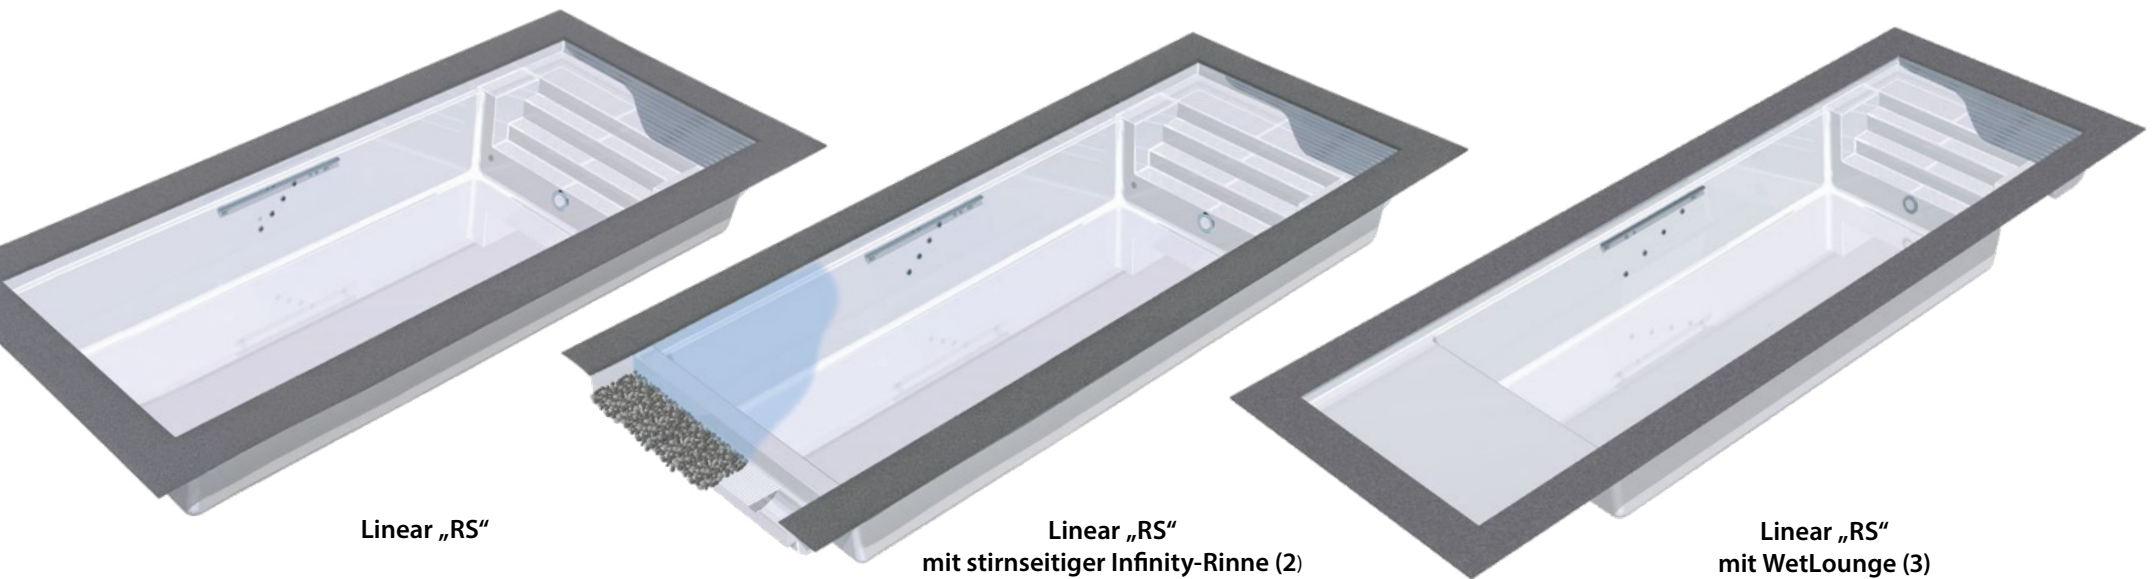

Neu: Die Treppe „BARI“

Nicht nur eine südtaliesische Hafenstadt, sondern Ihre individuelle Gestaltungsmöglichkeit. Bequeme Treppen dort, wo Sie sie denn haben wollen: Vor Kopf oder auf der langen Seite. Betreten Sie Ihren Pool, wie Sie möchten – alles geht ... wie schick!

Kombinieren...

... lässt sich hier fast alles. Und alles passt optimal zusammen für Ihren perfekten, privaten Pool – einfach das Gegenteil von Standard Pool-Angeboten: Eine Ancona Treppe mit Wetlounge. Gegenüber die Linear „RS“ Treppe für die ganze Familie mit dem integrierten Rollladen.

LINEAR „RS“ – Das Highlight des Badegartens:

Die Linear-Treppe mit integriertem Rollladenschacht.

Ein Einstückschwimmbecken wie das Linear, aber um eine Besonderheit reicher: Die Linear „RS“ Treppe hat einen integrierten Rollladenschacht. Die Abdeckung ist unsichtbar unter den Stufen versteckt, fährt auf Knopfdruck heraus und deckt den Pool sauber ab. Zur Revision ist der Stufenteil verschiebbar und gibt den gesamten Schacht frei. Diese Anordnung macht auch den Einsatz einer Infinity-Rinne möglich und kann beispielsweise mit dekorativem Fluss-Kies belegt werden. Der Wasserspiegel wird ruhig und glatt (Abb. 2). Eine tolle Kombination mit der Linear „RS“ Treppe ist die WetLounge, so entsteht ein zusätzlicher Flachwasserbereich zum Relaxen und Spielen für Ihre Kinder (3).

D•Line LINEAR „RS“

EXTENSIONS
ab Seite 34:

- Lichtpakete, - Strömungs- und Massageanlagen, - Infinity-Rinnen, - WetLounges
- Dekorfliesen aus Glasmosaik