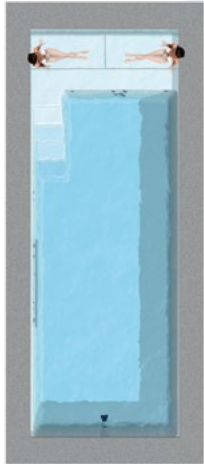

Neu!

370 Riviera WetLounge „RS“

Neu!

ANCONA 370
mit WetLounge „RS“