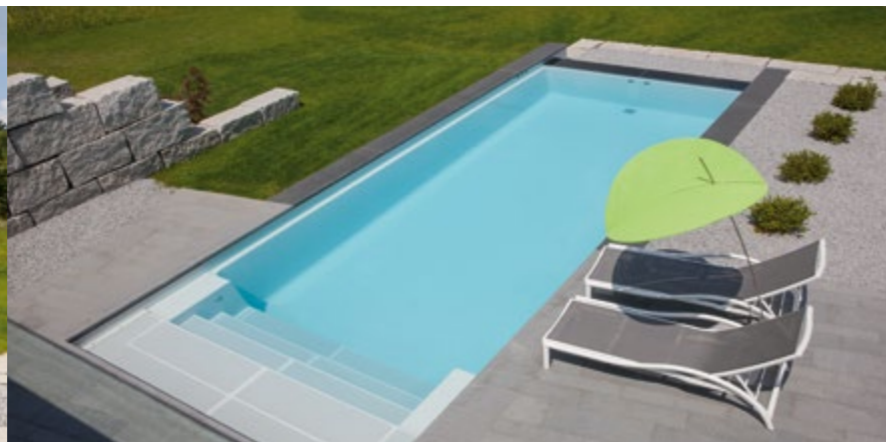

LINEAR RS D-Line

Linear RS - einfach clever...

Wo ist der **Rollladen**Schacht optimal untergebracht? Unsichtbar zugänglich, platzsparend – unter der Treppe!

Und das bietet gleichzeitig zwei entscheidende Vorteile: Die erste Treppenstufe wird breiter, sicherer, ein idealer Flachwasserbereich entsteht. Die gegenüberliegende Beckenwand ist frei zur Installation von WetLounge®, Gegen schwimmtechnik oder, wie unten gezeigt, einer Infinity-Rinne.

Wie auch immer - optisch und technisch - ist dieses Linear „RS“ eine optimale Lösung.

Linear RS mit Infinity-Rinne. Die Kombination aus Treppenanlage mit integriertem Rollladenschacht. Zum Garten hin die Infinity-Rinne, die den Blick in die Umgebung schweifen lässt.

... clever konstruiert.

*Abendstimmung im Poolgarten ...
Ein extrem hoher Wasserspiegel und das elegante
Lichtspiel überzeugen.*

LINEAR RS D-Line

Ein Linear RS 875/370 in der Farbe Granicite Steingrau. Die Rollladenabdeckung aus Polycarbonat solar (optional) lässt das Becken so wertig wirken.

Neu: Die Treppe „BARI“

Nicht nur eine südtaliesische Hafenstadt, sondern Ihre individuelle Gestaltungsmöglichkeit. Bequeme Treppen dort, wo Sie sie denn haben wollen: Vor Kopf oder auf der langen Seite. Betreten Sie Ihren Pool, wie Sie möchten – alles geht ... wie schick!