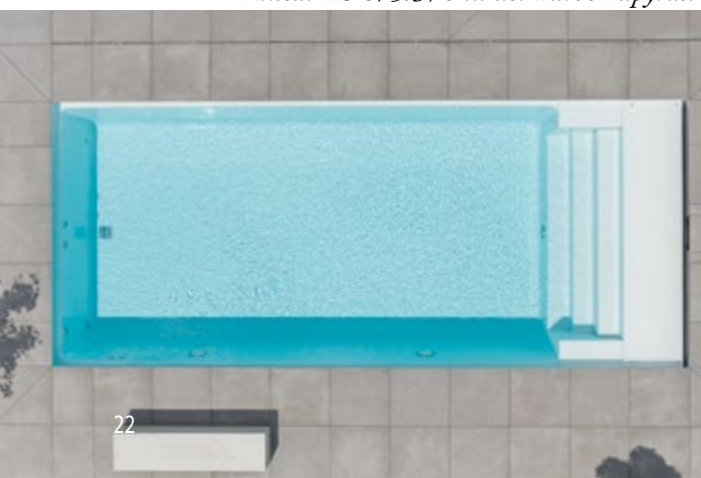

Linear RS 875/370 in der Farbe Papyrus.