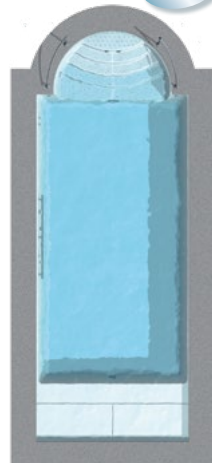

Neu!

ROM 370
mit WetLounge „RS“