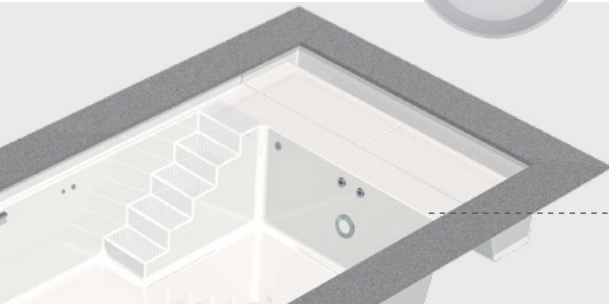

LINEAR RS D-Line

Linear RS - einfach clever...

Wo ist der **Rollladen**Schacht optimal untergebracht? Unsichtbar zugänglich, platzsparend – unter der Treppe!

Und das bietet gleichzeitig zwei entscheidende Vorteile: Die erste Treppenstufe wird breiter, sicherer, ein idealer Flachwasserbereich entsteht. Die gegenüberliegende Beckenwand ist frei zur Installation von WetLounge®, Gegen schwimmtechnik oder, wie unten gezeigt, einer Infinity-Rinne.

Wie auch immer - optisch und technisch - ist dieses Linear „RS“ eine optimale Lösung.

Linear RS mit Infinity-Rinne. Die Kombination aus Treppenanlage mit integriertem Rollladenschacht. Zum Garten hin die Infinity-Rinne, die den Blick in die Umgebung schweifen lässt.

470 mit Überlaufrinne und Inline-Rollladenabdeckung

D•LINE LINEAR XL Ü

ROM XL Ü

Die NEUE D-Line

Die Design-Line steht seit Jahren für gerade Linien, konsequentes Design und modernes Erscheinungsbild: Gute, zeitlose Gestaltung für das Beste in Ihrem Wellness-Bereich oder dem Outdoor-Wohnzimmer. Die D-Line hat sich wieder ganz neu erfunden.

WetLounge „RS“ – „RollladenSchacht“

Linear RS, der Klassiker, neu erfunden. Rollladen und Treppe auf einer Seite – gegenüber genügend Platz für die große Freiheit: Gegenstromanlage oder Infinity-Rinne, alles ist möglich. So neu, so gut.