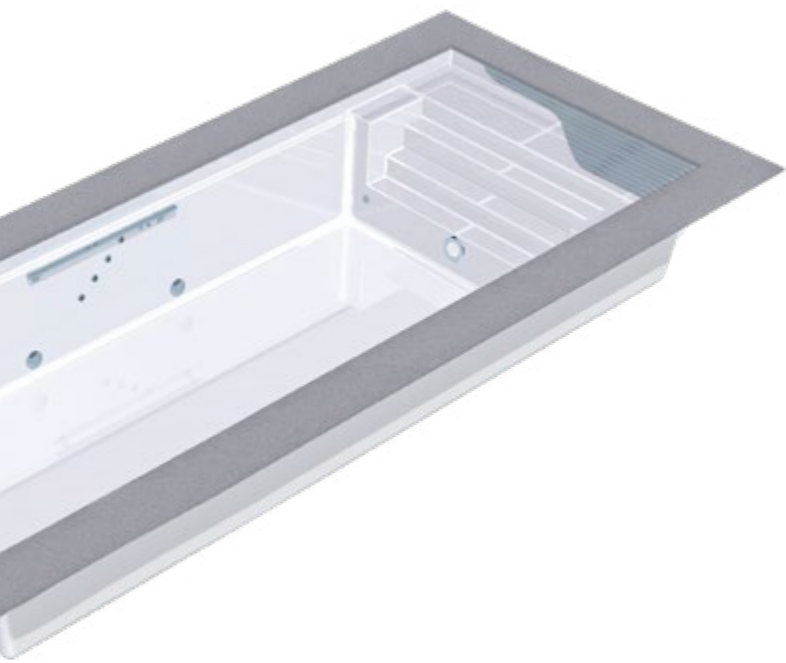

LINEAR RS D-Line

Linear RS - einfach clever...

Wo ist der **Rollladen**Schacht optimal untergebracht? Unsichtbar zugänglich, platzsparend – unter der Treppe!

Und das bietet gleichzeitig zwei entscheidende Vorteile: Die erste Treppenstufe wird breiter, sicherer, ein idealer Flachwasserbereich entsteht. Die gegenüberliegende Beckenwand ist frei zur Installation von WetLounge®, Gegen schwimmtechnik oder, wie unten gezeigt, einer Infinity-Rinne.

Wie auch immer - optisch und technisch - ist dieses Linear „RS“ eine optimale Lösung.

Linear RS mit Infinity-Rinne. Die Kombination aus Treppenanlage mit integriertem Rollladenschacht. Zum Garten hin die Infinity-Rinne, die den Blick in die Umgebung schweifen lässt.

... clever konstruiert.

*Abendstimmung im Poolgarten ...
Ein extrem hoher Wasserspiegel und das elegante
Lichtspiel überzeugen.*

LINEAR RS D-Line

Ein Linear RS 875/370 in der Farbe Granicite Steingrau. Die Rollladenabdeckung aus Polycarbonat solar (optional) lässt das Becken so wertig wirken.

Linear RS 875/370 in der Farbe Papyrus.

Linear RS

Linear RS 875/370 in der Farbe Granicite Steingrau, mit Rollladenabdeckung aus Polycarbonat solar (optional).

Die neue Design Line von RivieraPool®

370 mit Integra 2-13
Rollladenabdeckung