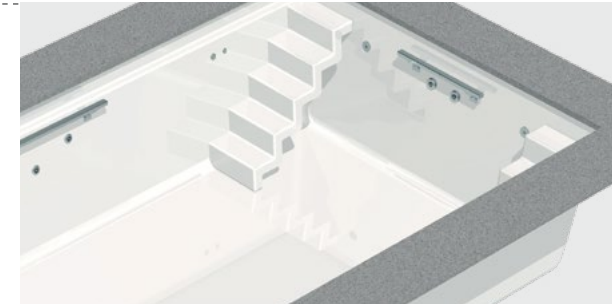

Neu: Die Treppe „BARI“

Nicht nur eine südtaliesische Hafenstadt, sondern Ihre individuelle Gestaltungsmöglichkeit. Bequeme Treppen dort, wo Sie sie denn haben wollen: Vor Kopf oder auf der langen Seite. Betreten Sie Ihren Pool, wie Sie möchten – alles geht ... wie schick!