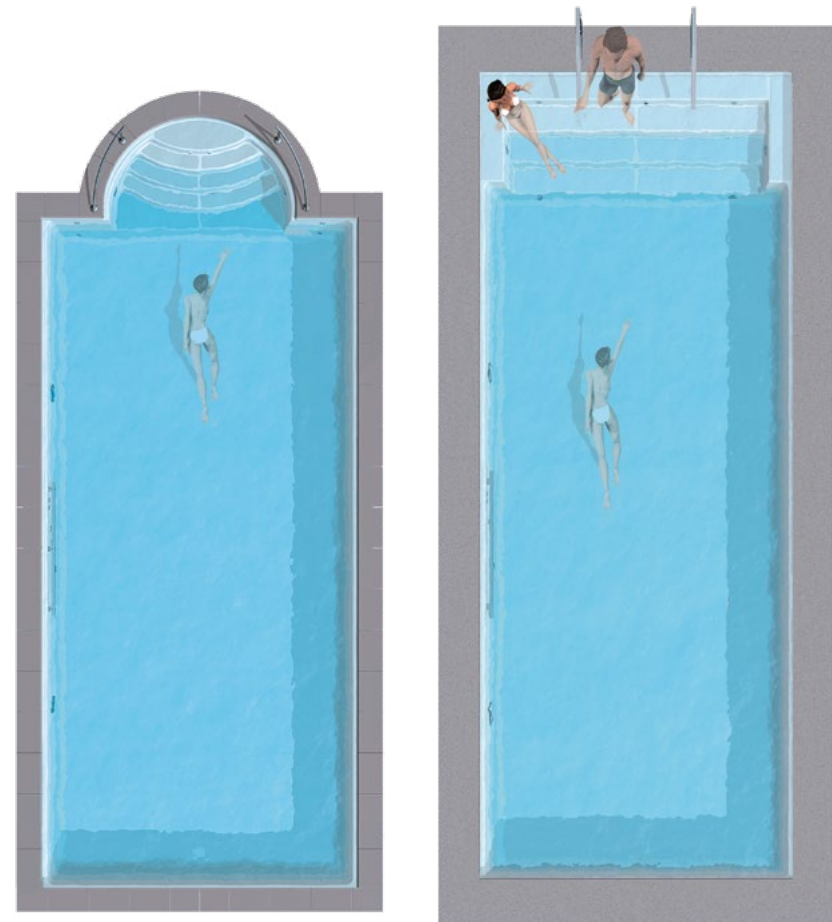

Neu! XL-Fertigschwimmbecken

**EXTENSIONS
ab Seite 34:**

- Lichtpakete, - Strömungs- und Massageanlagen, - Infinity-Rinnen, - WetLounges
- Dekorfliesen aus Glasmosaik

Alle Abbildungen beinhalten das Ausstattungspaket und Sonderzubehör.
Im Sinne des technischen Fortschritts behalten wir uns vor, in der Produktion Änderungen und Verbesserungen ohne Ankündigung durchzuführen.