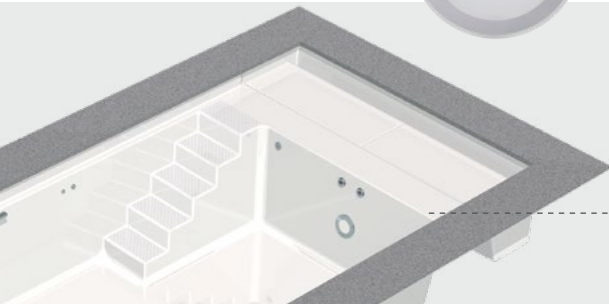

D•LINE LINEAR XL

ROM XL

470 mit Überlaufrinne und Inline-Rollladenabdeckung

D•LINE LINEAR XL Ü

ROM XL Ü

Die NEUE D-Line

Die Design-Line steht seit Jahren für gerade Linien, konsequentes Design und modernes Erscheinungsbild: Gute, zeitlose Gestaltung für das Beste in Ihrem Wellness-Bereich oder dem Outdoor-Wohnzimmer. Die D-Line hat sich wieder ganz neu erfunden.

WetLounge „RS“ – „RollladenSchacht“

Linear RS, der Klassiker, neu erfunden. Rollladen und Treppe auf einer Seite – gegenüber genügend Platz für die große Freiheit: Gegenstromanlage oder Infinity-Rinne, alles ist möglich. So neu, so gut.