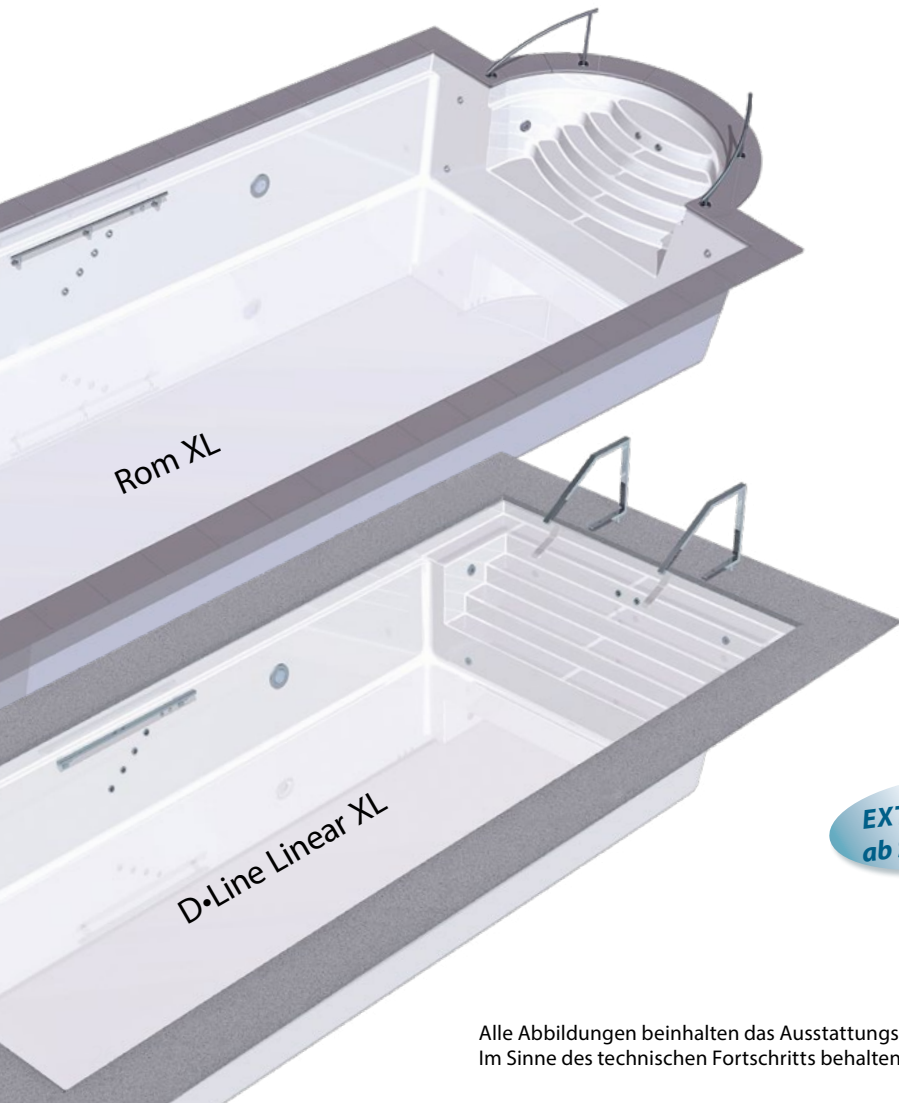

Kombinieren...

... lässt sich hier fast alles. Und alles passt optimal zusammen für Ihren perfekten, privaten Pool – einfach das Gegenteil von Standard Pool-Angeboten: Eine Ancona Treppe mit Wetlounge. Gegenüber die Linear „RS“ Treppe für die ganze Familie mit dem integrierten Rollladen.

RivieraPool®

ROM – Der Klassiker unter den Schwimmbecken:

Beliebt seit vielen Jahrzehnten.

Einstückschwimmbecken aus Epoxy-Acrylat. 5-stufige Treppenanlage, 6° Wand-schräge und Rollladensicherheitskante mit integriertem Stahlrahmen. Becken in Sandwichbauweise mit 2 cm Isolierung in den Wänden und 3 cm im Boden.

EXTENSIONS
ab Seite 34:

- Lichtpakete, - Strömungs- und Massageanlagen, - Infinity-Rinnen, - WetLounges
- Dekorfliesen aus Glasmosaik

ROM

Abb. Rollladenschächte:
Integra 2-13

... und RIVIERA WETLOUNGE „RS“

Auch mit Infinity-Rinne sowie in der freitragenden Ausführung.

RivieraPool®

ROM XL UND LINEAR XL –

Design im XL-Format von 4,70 m Breite!

Einstückschwimmbecken aus Epoxy-Acrylat, hergestellt in Sandwichbauweise mit 20 mm Isolierung in den Wänden, 30 mm am Boden, die Rollladensicherheitskante in den Längsseiten ist serienmäßig, ebenso der integrierte Stahlrahmen unterhalb der Rollladenkante. Die Oberfläche ist rutschhemmend profiliert.