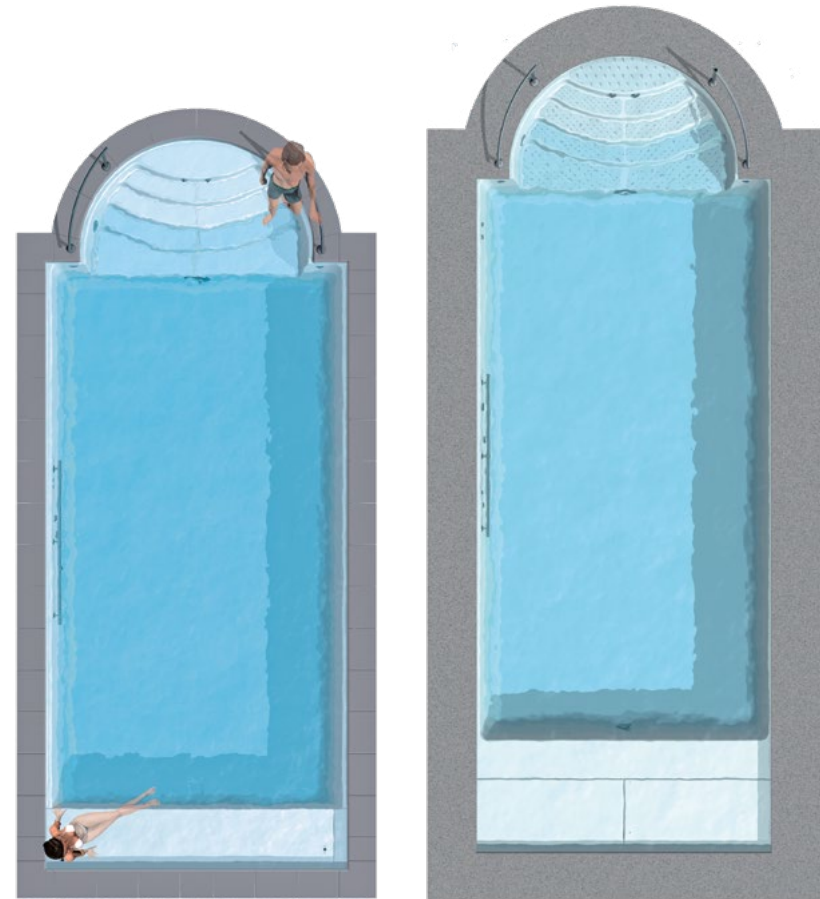

Kombinieren...

... lässt sich hier fast alles. Und alles passt optimal zusammen für Ihren perfekten, privaten Pool – einfach das Gegenteil von Standard Pool-Angeboten: Eine Ancona Treppe mit Wetlounge. Gegenüber die Linear „RS“ Treppe für die ganze Familie mit dem integrierten Rollladen.

RivieraPool®

ROM – Der Klassiker unter den Schwimmbecken:

Beliebt seit vielen Jahrzehnten.

Einstückschwimmbecken aus Epoxy-Acrylat. 5-stufige Treppenanlage, 6° Wand-schräge und Rollladensicherheitskante mit integriertem Stahlrahmen. Becken in Sandwichbauweise mit 2 cm Isolierung in den Wänden und 3 cm im Boden.

EXTENSIONS
ab Seite 34:

- Lichtpakete, - Strömungs- und Massageanlagen, - Infinity-Rinnen, - WetLounges
- Dekorfliesen aus Glasmosaik

ROM

Abb. Rollladenschächte:
Integra 2-13

... und RIVIERA WETLOUNGE „RS“

Auch mit Infinity-Rinne sowie in der freitragenden Ausführung.

RivieraPool®

ROM XL UND LINEAR XL –

Design im XL-Format von 4,70 m Breite!

Einstückschwimmbecken aus Epoxy-Acrylat, hergestellt in Sandwichbauweise mit 20 mm Isolierung in den Wänden, 30 mm am Boden, die Rollladensicherheitskante in den Längsseiten ist serienmäßig, ebenso der integrierte Stahlrahmen unterhalb der Rollladenkante. Die Oberfläche ist rutschhemmend profiliert.