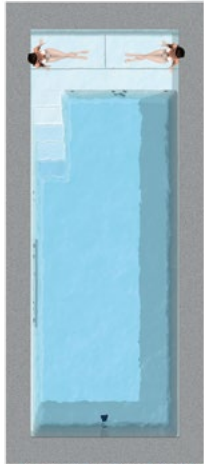

ANCONA 370 mit WetLounge „RS“

Neu!

CLASSIC 370 BARI mit WetLounge „RS“

Auch als 320er erhältlich!

Neu!

MODENA 370 mit WetLounge „RS“

Neu!

LINEAR 370 mit WetLounge „RS“