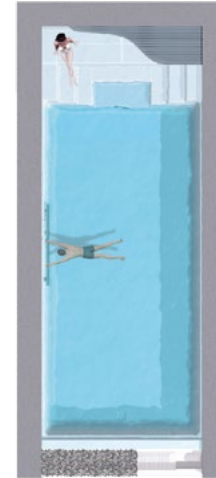

Neu!

ROM 370 mit WetLounge „RS“

370 Rollladenschacht „RS“

LINEAR „RS“ 975

LUGANO „RS“

ANCONA mit WETLOUNGE Treppenanlage LINEAR „RS“

LINEAR „RS“ mit WetLounge „RS“

470 Fertigschwimmbecken in einem Stück