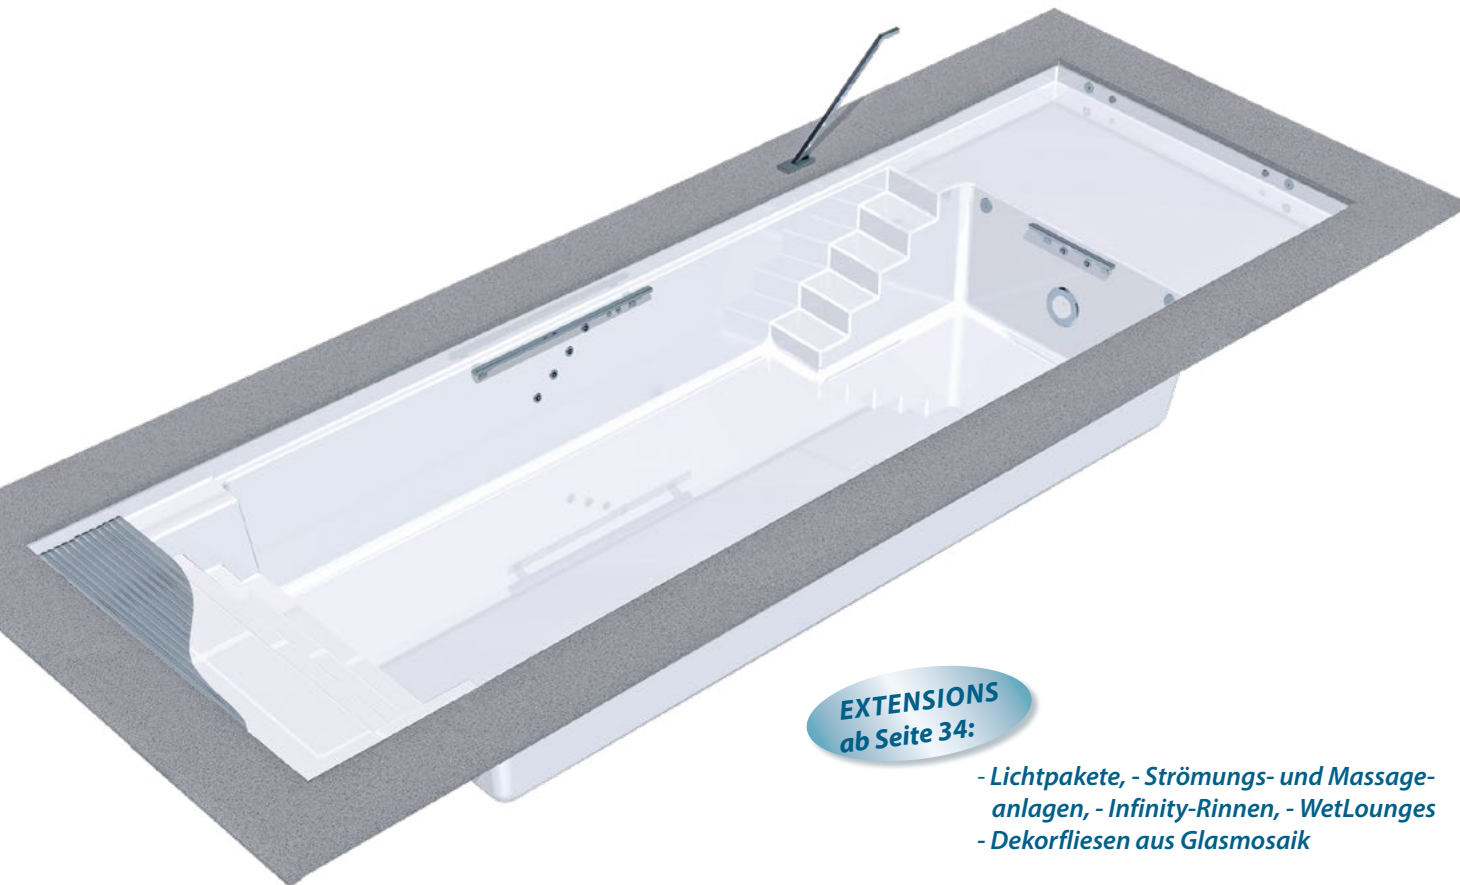

RivieraPool®

WetLounge® – Die ultimative Kombination für viele unvergessliche Badesommer:

- Großzügiger Schwimmbereich 8 m x 3,7 m oder 10 m x 3,7 m und 1,5 m tief
- Treppenanlage Linear RS mit 4 großzügigen Stufen und einem integrierten Rollladenschacht
- WetLounge® – Flachwasserbereich 2 m x 3,7 m x 0,23 m tief
- Treppe Ancona, 5-stufig vor der Lounge

Hergestellt als Einstückbecken in Sandwichbauweise mit 2 cm Isolierung in den Wänden und 3 cm am Boden. 6° Wandschräge und Rollladensicherheitskante. Das Becken ist vollständig abdeckbar. Hoher Wasserstand bis zu 5 cm unter dem Randstein möglich.