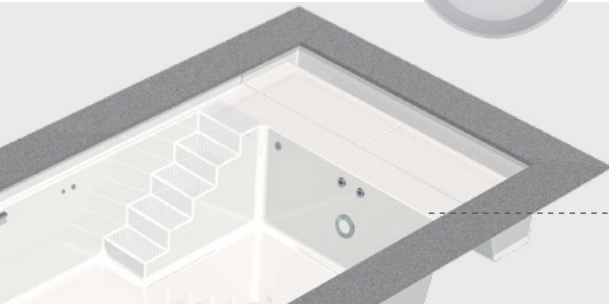

D•LINE LINEAR XL Ü

ROM XL Ü

Die NEUE D-Line

Die Design-Line steht seit Jahren für gerade Linien, konsequentes Design und modernes Erscheinungsbild: Gute, zeitlose Gestaltung für das Beste in Ihrem Wellness-Bereich oder dem Outdoor-Wohnzimmer. Die D-Line hat sich wieder ganz neu erfunden.

WetLounge „RS“ – „RollladenSchacht“

Linear RS, der Klassiker, neu erfunden. Rollladen und Treppe auf einer Seite – gegenüber genügend Platz für die große Freiheit: Gegenstromanlage oder Infinity-Rinne, alles ist möglich. So neu, so gut.