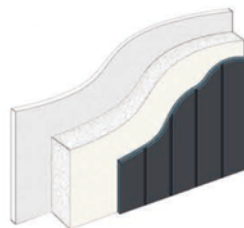

# FARBEN & AUSSTATTUNG

## ISOLATION

Sechs Schichten Laminatschalen

Dreifach verstärkter Rahmen

Thermo verschlossene Verkleidung

Leistungsstarker Swim Jet  
150 mm Durchmesser