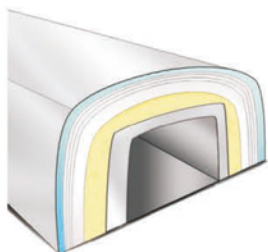

## ISOLATION

Sechs Schichten Laminatschalen

Dreifach verstärkter Rahmen

Thermo verschlossene Verkleidung

Leistungsstarker Swim Jet  
150 mm Durchmesser