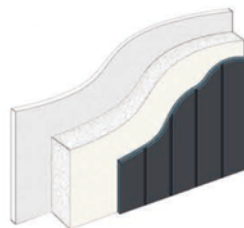

AUSSTATTUNG

BELEUCHTUNG

- LED-Farblichttherapie Unterwasserscheinwerfer
- LED-Farblicht Lichtpunkte in Wannenschale
- LED-beleuchtete Regler
- LED-Farblicht Wasserfall/Fontäne

SONSTIGES

- 2x Kartuschen-Filtersystem
- Control Panel Gecko IN.K806
- Control Panel Gecko IN.K120
- Control Box IN.YE5
- Galvanisierter Stahlrahmen
- Robuster ABS Fiberglasboden
- Wannenisolierung 25-30mm
- Thermo-Lock-System: Ja
- Umrandung: PVC
- Abdeckung: Ja

TECHNISCHE DATEN

Heizung 3 kW

E-Anschluss 230 V / 16 A oder 400 V / 16 A

FARBEN & AUSSTATTUNG

ISOLATION

Sechs Schichten Laminatschalen

Dreifach verstärkter Rahmen

Thermo verschlossene Verkleidung

Leistungsstarker Swim Jet
150 mm Durchmesser

AUSSENVERKLEIDUNG

Dark Grey

Brown

ABDECKUNG

Charcoal Grey

Brown

SCHALEN