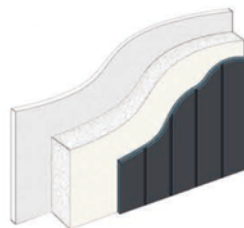

AUSSTATTUNG

BELEUCHTUNG

- LED-Farblichttherapie Unterwasserscheinwerfer
- LED-Farblicht Lichtpunkte in Wannenschale

SONSTIGES

- 2 Nackenkissen
- 2x 4,65 m² Kartuschen-Filtersystem
- Control System Gecko IN.K1001
- Gecko IN.YE5
- Galvanisierter Stahlrahmen
- Robuster ABS Fiberglasboden
- Wannenisolation 25-30mm
- Thermo-Lock-System: Ja
- Umrandung: PVC
- Abdeckung: Ja

Thermo verschlossene Verkleidung

Leistungsstarker Swim Jet
150 mm Durchmesser

AUSSENVERKLEIDUNG

Dark Grey

Brown

ABDECKUNG

Charcoal Grey

Brown

SCHALEN

Marble White

Sahara

Midnight

Ocean Wave

INFOS UND AUSSTATTUNG

- Passend für „Built-In“-Variante
- Thermo verschlossene Verkleidung
- Winterabdeckung inklusive