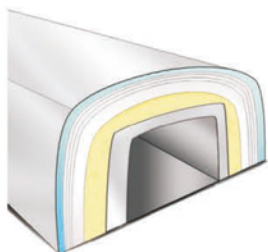

FARBEN & AUSSTATTUNG

ISOLATION

Sechs Schichten Laminatschalen