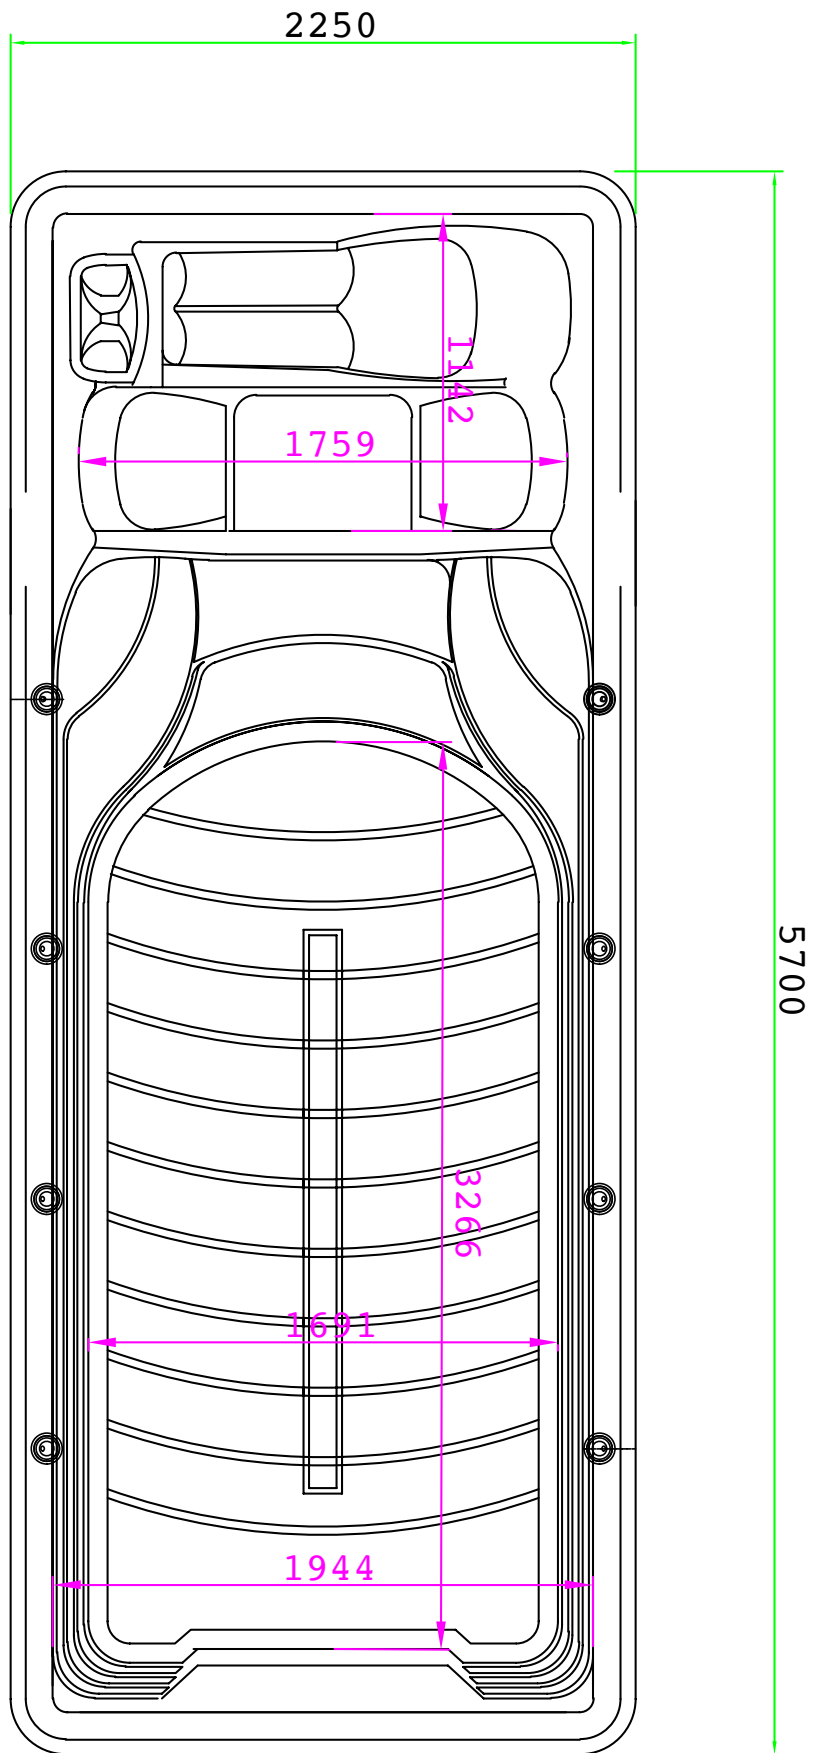

## MASSE UND FÜLLMENGE

Länge	570 cm
Breite	225 cm
Höhe	150 cm
Gewicht	1.250 kg
Wasserinhalt	9.300 l

## HINWEISE

1. Technische Spezifikationen können sich vom Datenblatt unterscheiden.
2. Aufgrund von Produktionstoleranzen können die Maßangaben am Datenblatt sowie die Naturmaße des gelieferten Spas unterschiedlich sein.
3. Bei genauer Planung und Maßangaben müssen Naturmaße des gelieferten Spas genommen werden.
4. Bei Installation eines Cover Lifters ist hinter dem Spa ein 45 cm Abstand zur Wand erforderlich.
5. Position für die Stromzuleitung von der Seite: Die Kabeleinführung ist links oder rechts an den Rundungen der Spa-Verkleidung an der Seite des Technikbereichs wahlweise vorzunehmen.
6. Position für die Stromzuleitungen von unten: Bohren Sie von der Innenseite des Technikbereiches an der gewünschten Stelle eine entsprechende Öffnung für die Kabeleinführung. (Vorsicht beim Bohren, damit nicht irrtümlich eine Rohrleitung im Technikbereich angebohrt wird.)

## PANEL

Grey

产品尺寸: 5700X2250X1500

Name	Pcs	Mark/Remark
1. Control panel	1	
2. Control box	1	
3. Ozonator	2	
4. Water diverter	1	
5. Circulating pump	1	
6. Water pump 1 LX3HP	1	
7. Water pump 2 LX3HP	1	
8. Water pump 3 LX3HP	1	
9. Water pump 4 LX3HP	1	
10. Air regulator	2	
11. Cup holder	2	
12. Waterfall controller	1	
13. waterfall	1	
14. Speakers	2	
15. filter	1	
16. fountain	6	
17. fountain regulator	2	