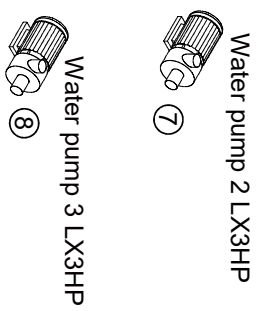

## AUSSTATTUNG

- Rotationsdüsen
- Individuelle Sitzdruckregelung
- Düsengehäuse aus Edelstahl
- Erstklassiges Aristech-Acryl-Finish
- Handgerollte Glasfaserschale
- Kein Wartungsschrank
- Hochschlagfeste geformte ABS-Basis
- Keine Knick-PVC-Verrohrung
- Flutlicht unter Wasser
- Ozon-Wasserklärsystem
- Abschließbare Spa-Abdeckung mit hoher Dichte

产品尺寸: 5700X2250X1500

Name	Pcs	Mark/Remark
1. Control panel	1	
2. Control box	1	
3. Ozonator	2	
4. Water diverter	1	
5. Circulating pump	1	
6. Water pump 1 LX3HP	1	
7. Water pump 2 LX3HP	1	
8. Water pump 3 LX3HP	1	
9. Water pump 4 LX3HP	1	
10. Air regulator	2	
11. Cup holder	2	
12. Waterfall controller	1	
13. waterfall	1	
14. Speakers	2	
15. filter	1	
16. fountain	6	
17. fountain regulator	2	