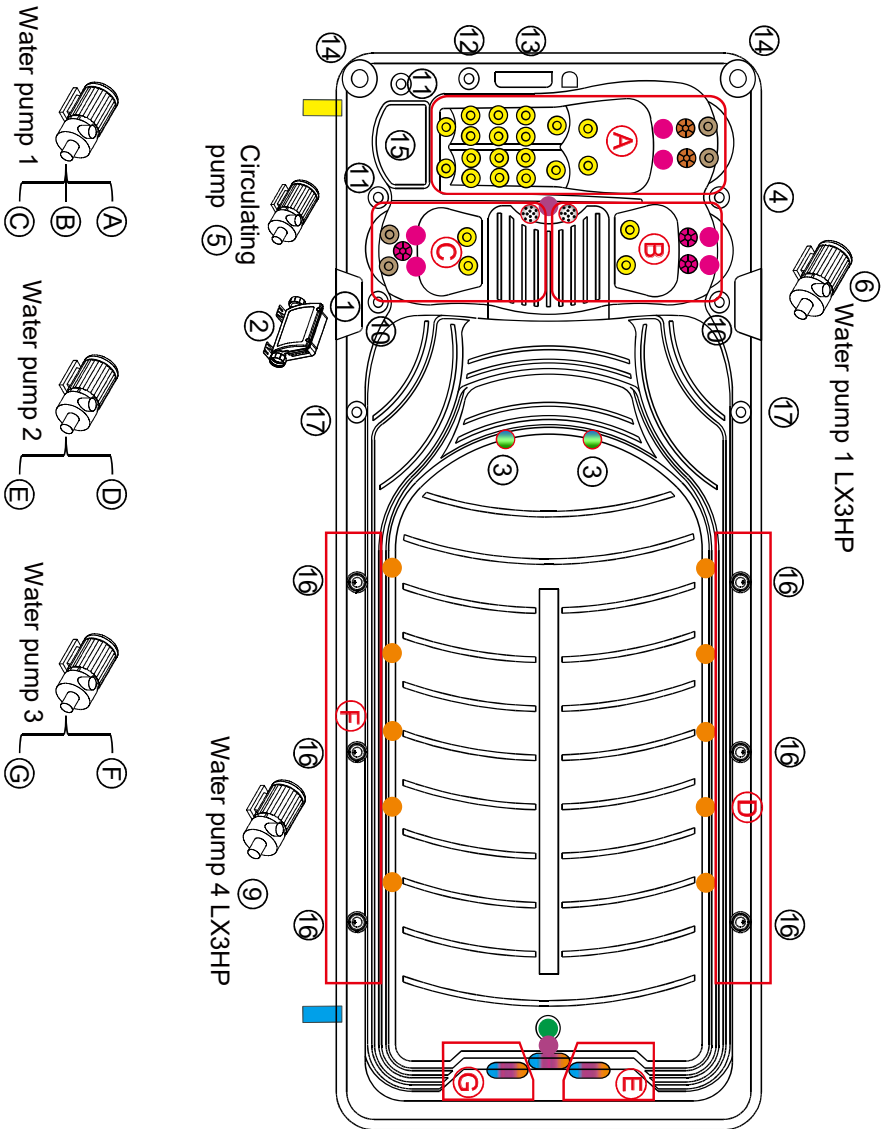

## HINWEISE

1. Technische Spezifikationen können sich vom Datenblatt unterscheiden.
2. Aufgrund von Produktionstoleranzen können die Maßangaben am Datenblatt sowie die Naturmaße des gelieferten Spas unterschiedlich sein.
3. Bei genauer Planung und Maßangaben müssen Naturmaße des gelieferten Spas genommen werden.
4. Bei Installation eines Cover Lifters ist hinter dem Spa ein 45 cm Abstand zur Wand erforderlich.
5. Position für die Stromzuleitung von der Seite: Die Kabeleinführung ist links oder rechts an den Rundungen der Spa-Verkleidung an der Seite des Technikbereichs wahlweise vorzunehmen.
6. Position für die Stromzuleitungen von unten: Bohren Sie von der Innenseite des Technikbereiches an der gewünschten Stelle eine entsprechende Öffnung für die Kabeleinführung. (Vorsicht beim Bohren, damit nicht irrtümlich eine Rohrleitung im Technikbereich angebohrt wird.)

## PANEL

Grey

## AUSSTATTUNG

- Rotationsdüsen
- Individuelle Sitzdruckregelung
- Düsengehäuse aus Edelstahl
- Erstklassiges Aristech-Acryl-Finish
- Handgerollte Glasfaserschale
- Kein Wartungsschrank
- Hochschlagfeste geformte ABS-Basis
- Keine Knick-PVC-Verrohrung
- Flutlicht unter Wasser
- Ozon-Wasserklärsystem
- Abschließbare Spa-Abdeckung mit hoher Dichte

产品尺寸: 5700X2250X1500

Name	Pcs	Mark/Remark
1. Control panel	1	
2. Control box	1	
3. Ozonator	2	
4. Water diverter	1	
5. Circulating pump	1	
6. Water pump 1 LX3HP	1	
7. Water pump 2 LX3HP	1	
8. Water pump 3 LX3HP	1	
9. Water pump 4 LX3HP	1	
10. Air regulator	2	
11. Cup holder	2	
12. Waterfall controller	1	
13. waterfall	1	
14. Speakers	2	
15. filter	1	
16. fountain	6	
17. fountain regulator	2	