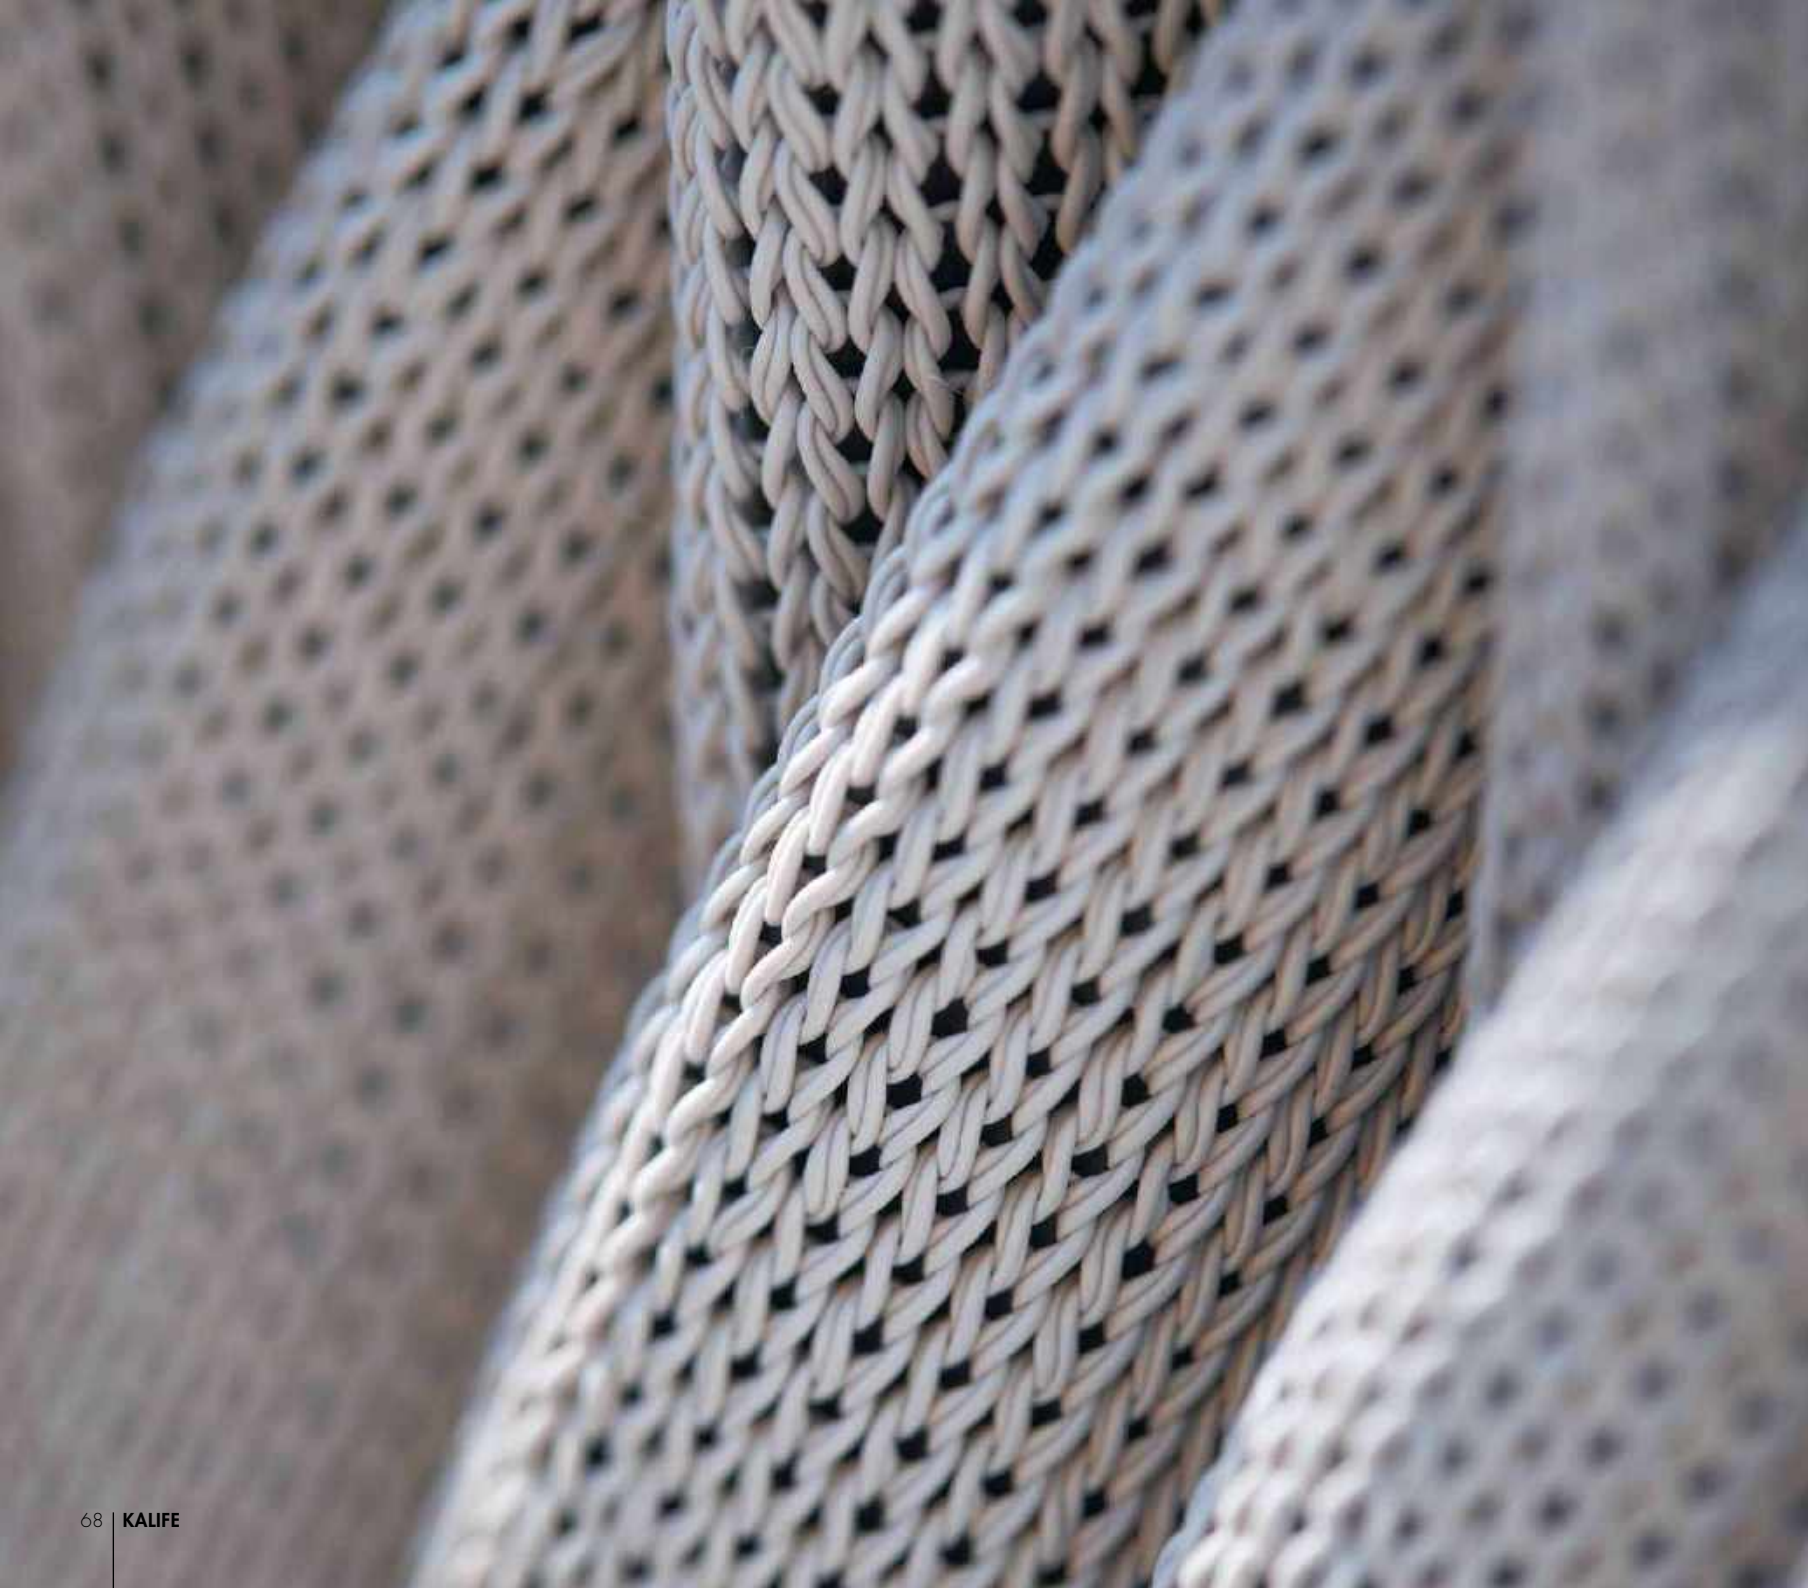

# KALIFE

ALUMINIUM & BRAIDED POLYESTER

Designer : Éric Carrère (FRA)

Quand le chic côtoie le beau  
*When chic meets beauty / Elegancia y belleza*

tissage en tube autour  
d'une âme en caoutchouc  
material wrapped around a rubber core  
tejido en tubo alrededor de  
un alma de caucho

STRUCTURES  
STRUCTURES  
ESTRUCTURAS

aluminium laqué  
lacquered aluminium  
aluminio lacado

Mat Grey  
AL08

TRESSE  
BRAID  
TRENZA

tresse polyester  
braided polyester  
poliéster trenzado

Mat Grey  
LY03