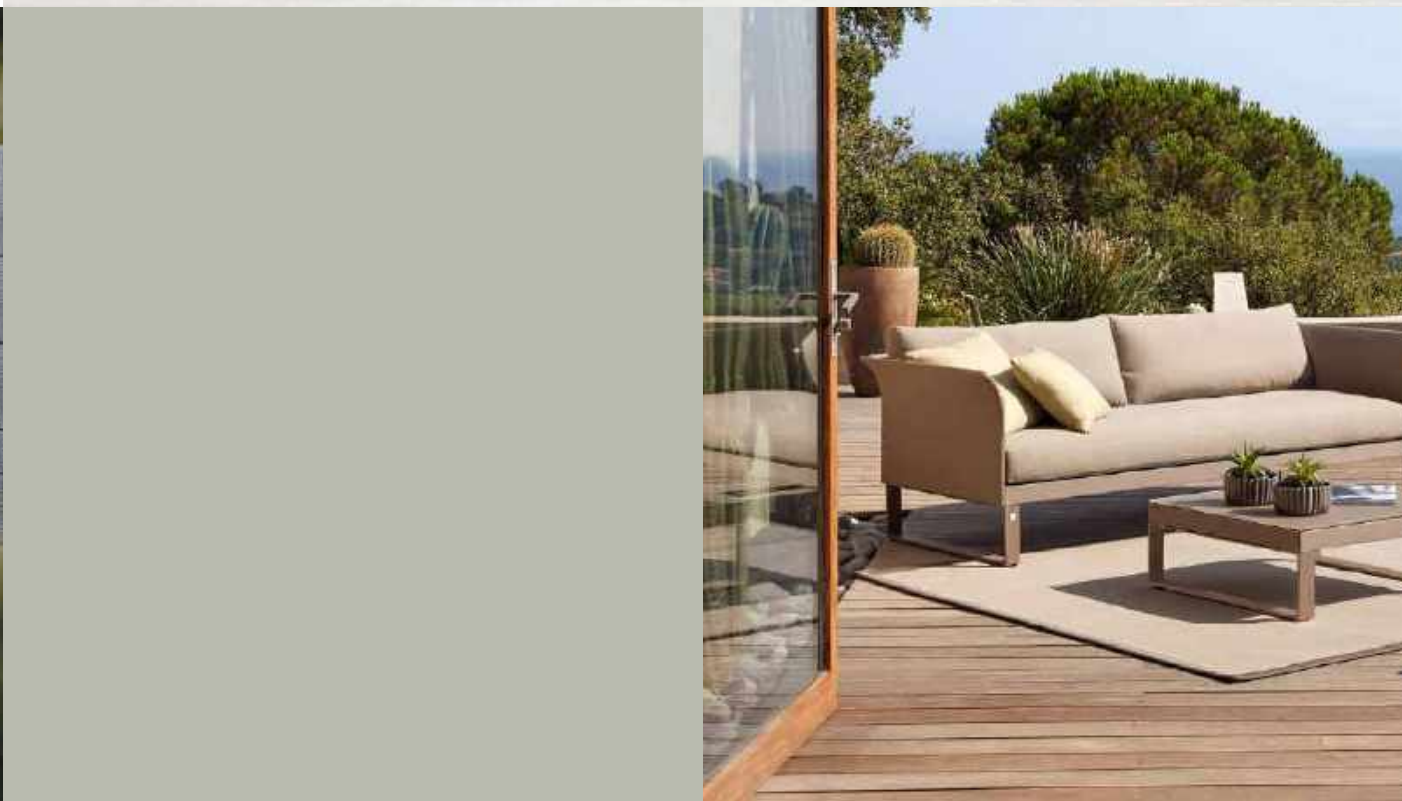

# PHENIKS

ALUMINIUM & POLYESTER STRAPS

Designer : Éric Carrère (FRA)

Une élégante simplicité  
*Elegant simplicity / Elegante simplicidad*

inspirée du design scandinave  
des années 50  
inspired by the Scandinavian  
design of the fifties  
inspirándose en el diseño escandinavo  
de los años 50