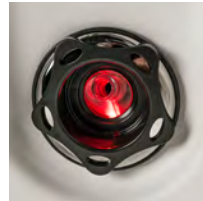

Footwell/  
Side Wall Light

Waterfall

Jet Lighting

Cup Holders

**MLP - MOOD LIGHTING PACKAGE™**  
Optionale Zusatzausstattung für die Modelle der Classic Series.

Beinhaltet:

- Verkleidung mit LED-Beleuchtung
- Wand- und Fußbereich mit Premium-LED-Beleuchtung und zusätzliche Beleuchtungselemente im Wandbereich