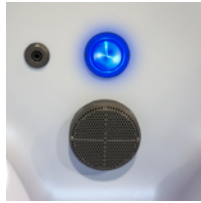

Sconce Lighting

Footwell/
Side Wall Light

Waterfall

Jet Lighting

Cup Holders

MLP - MOOD LIGHTING PACKAGE™
Optionale Zusatzausstattung für die Modelle der Classic Series.

Beinhaltet:

- Verkleidung mit LED-Beleuchtung
- Wand- und Fußbereich mit Premium-LED-Beleuchtung und zusätzliche Beleuchtungselemente im Wandbereich