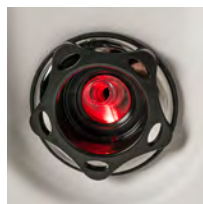

Footwell/
Side Wall Light

Waterfall

Jet Lighting

Cup Holders

MLP - MOOD LIGHTING PACKAGE™
Optionale Zusatzausstattung für die Modelle der Classic Series.

Beinhaltet:

- Verkleidung mit LED-Beleuchtung
- Wand- und Fußbereich mit Premium-LED-Beleuchtung und zusätzliche Beleuchtungselemente im Wandbereich