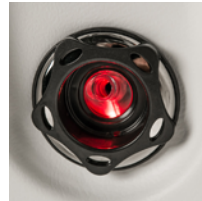

ZUBEHÖR & OPTIONEN

Edelstahl-Bänder

Ablagefach

Abdeckung

Einstiegstreppe

Stereosystem

Isolierung

SPA Filter

Sconce Lighting

Footwell/
Side Wall Light

Waterfall

Jet Lighting

Cup Holders

MLP - MOOD LIGHTING PACKAGE™
Optionale Zusatzausstattung für die Modelle der Classic Series.

Beinhaltet:

- Verkleidung mit LED-Beleuchtung
- Wand- und Fußbereich mit Premium-LED-Beleuchtung und zusätzliche Beleuchtungselemente im Wandbereich