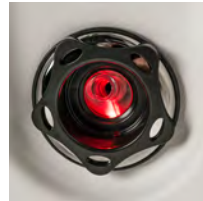

Footwell/
Side Wall Light

Waterfall

Jet Lighting

Cup Holders

MLP - MOOD LIGHTING PACKAGE™
Optionale Zusatzausstattung für die Modelle der Classic Series.

Beinhaltet:

- Verkleidung mit LED-Beleuchtung
- Wand- und Fußbereich mit Premium-LED-Beleuchtung und zusätzliche Beleuchtungselemente im Wandbereich