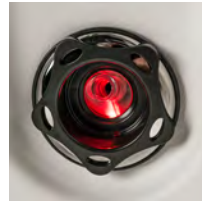

Footwell/
Side Wall Light

Waterfall

Jet Lighting

Cup Holders

MLP - MOOD LIGHTING PACKAGE™
Optionale Zusatzausstattung für die Modelle der Classic Series.

Beinhaltet:

- Verkleidung mit LED-Beleuchtung
- Wand- und Fußbereich mit Premium-LED-Beleuchtung und zusätzliche Beleuchtungselemente im Wandbereich