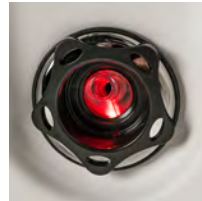

Footwell/  
Side Wall Light

Waterfall

Jet Lighting

Cup Holders

**MLP - MOOD LIGHTING PACKAGE™**  
Optionale Zusatzausstattung für die Modelle der Classic Series.

Beinhaltet:

- Verkleidung mit LED-Beleuchtung
- Wand- und Fußbereich mit Premium-LED-Beleuchtung und zusätzliche Beleuchtungselemente im Wandbereich