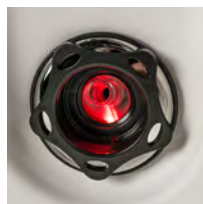

Jet Lighting