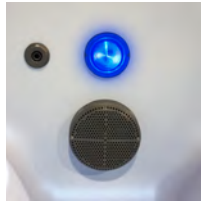

Sconce Lighting

Footwell/
Side Wall Light

Waterfall

Jet Lighting

Cup Holders

MLP - MOOD LIGHTING PACKAGE™
Optionale Zusatzausstattung für die Modelle der Classic Series.

Beinhaltet:

- Verkleidung mit LED-Beleuchtung
- Wand- und Fußbereich mit Premium-LED-Beleuchtung und zusätzliche Beleuchtungselemente im Wandbereich